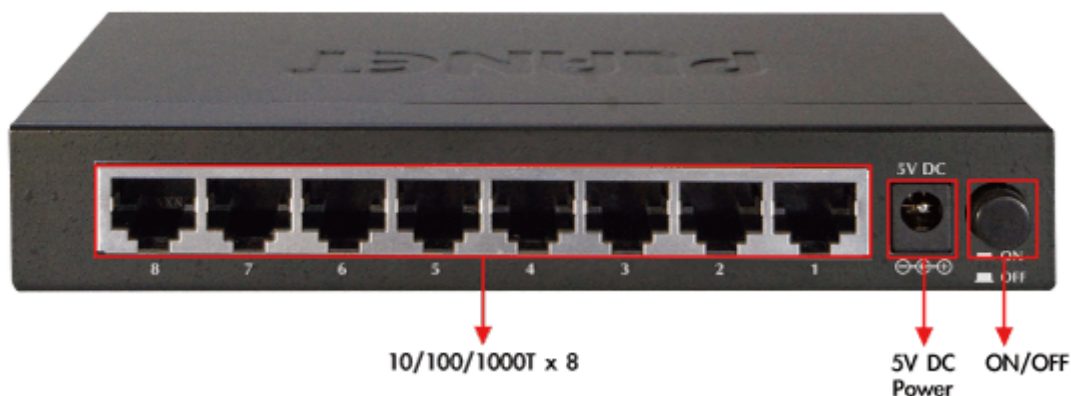

SWITCH PLANET GSD-803

Cena celkem:	720 Kč
	(bez DPH: 595 Kč)
Běžná cena:	792 Kč
Ušetříte:	72 Kč
Kód zboží:	NAPPNT1036
Part No.:	GSD-803
Záruka:	38 měs.
Stav:	Nové zboží

Popis

PLANET GSD-803

8portový Gigabitový desktopový přepínač. Autodetekce rychlosti a typu kabelu. Kovová skříň. Energeticky efektivní ethernet zařízení podle 802.3az (EEE) a EuP, bez ventilátorů, ext.napájení.

Gigabitové přepínače v miniaturním provedení pro stolní použití. Mají plnou propustnost, jsou neblokující, vybaveny architekturou Store and Forward. Rozměry jejich kovových skříněk dovolují jejich umístění do malých 10" rozvaděčů či nenápadné uložení kdekoliv.

ZÁKLADNÍ SPECIFIKACE

Fyzické vlastnosti:

Porty: 8 x RJ-45 10/100/1000BASE-T

Paměť: 4k MAC adres

Propustnost: sběrnice 16 Gbps, provozně 11,9 Mpps (64B)

Podpora přenosu: JumboFrame 9KB

Provedení: desktop

Napájení: externí zdroj 5V DC, celkový příkon do 3,4W

Ochrana: bez ochrany

Provozní teplota: 0 - 50°C

Rozměry: 155 x 86 x 26 mm

Hmotnost: 348 g

Intelligent Power Savings

Power Saving **40%**

*Full Port link/Cable length < 20m

**Save
26,280 Watts
yearly**