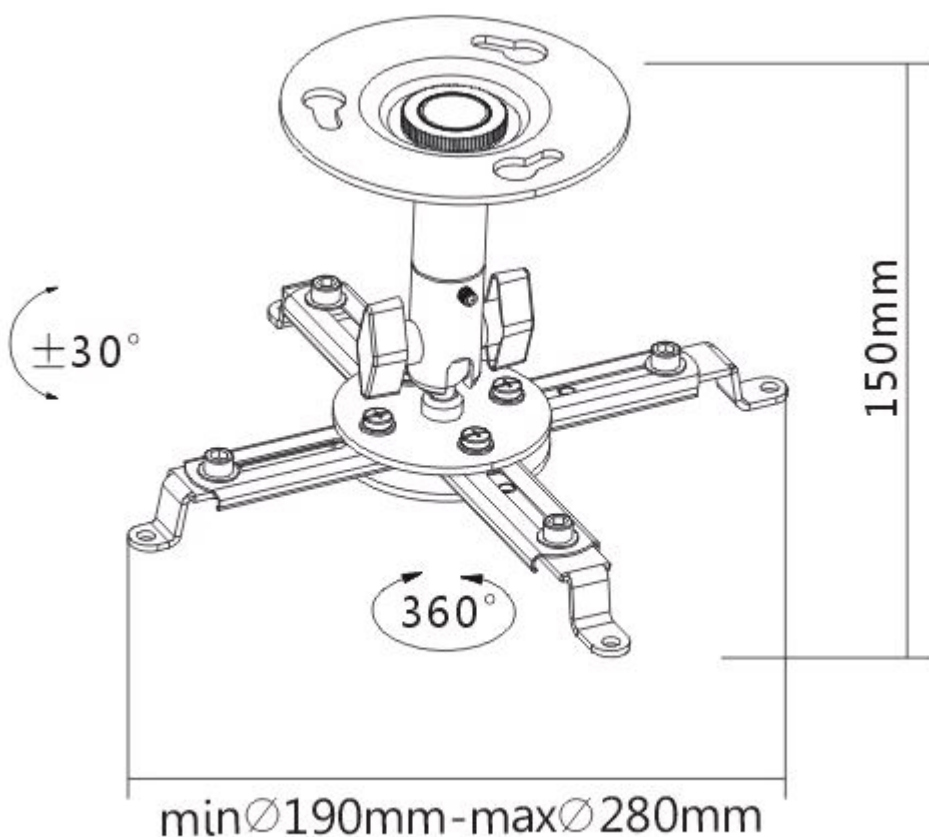

PROA97003

Part No.:

PRO10S

Záruka:

24 měs.

Stav:

Nové zboží

Popis

Sunne by Elite Screens PRO10S

Držák na strop pro projektory. Maximální zatížení tohoto držáku je **10 kg**. Držák nabízí naklopení 30° a otočení 360°.

ZÁKLADNÍ SPECIFIKACE

Max. zatížení: 10 kg

Vzdálenost od stropu: 150 mm

Materiál: ocel

Barva: stříbrná

[Informační list](#)