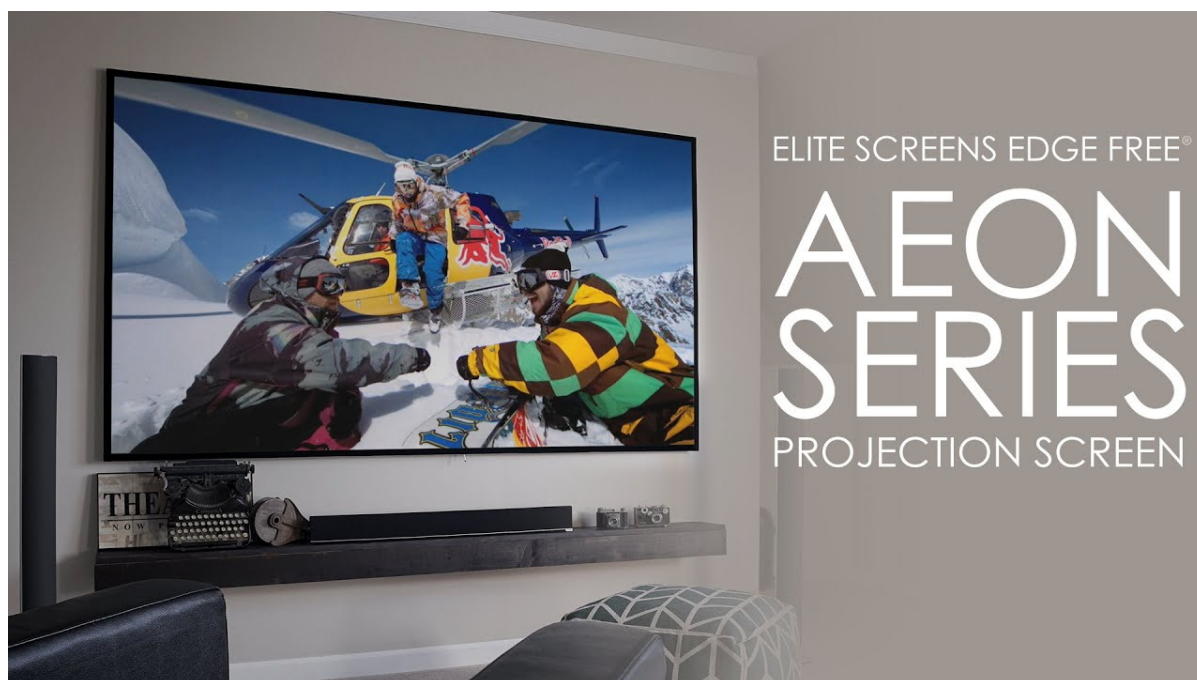

Projekční plátno v pevném rámu s úhlopříčkou **120"** a poměrem stran **16 : 9**. Ideální pro domácí použití v kombinaci s projektorem. Materiál **CineGrey 3D** je referenční kvalitní materiál vyvinutý pro prostředí s minimální kontrolou nad osvětlením místnosti. Plátno podporuje **aktivní 3D, 4K Ultra HD, HDR** a nabízí šířku zorného úhlu **90°**. Plátno je nataženo přes podkladový rám, **působí tedy bezrámovým dojmem** (možnost instalace ultratenké lišty).

- Série Aeon Edge Free - bezrámové/bezokrajové projekční plátno v pevném rámu
- Ideální pro domácí použití
- Aktivní 3D, 4K Ultra HD
- Lehká hliníková konstrukce s děleným rámem
- Snadná montáž a instalace
- Edge Free (bezokrajové) + možnost instalace ultratenké lišty

Plátno CineGrey 3D není kompatibilní s projektory s ultrakrátkou projekční vzdáleností.

ZÁKLADNÍ SPECIFIKACE

Úhlopříčka: 120" (304,8 cm)

Poměr stran: 16 : 9

Typ plátna: pevný rám, Edge Free (bezokrajové)

Rozměry plátna: 147,8 × 264 cm

Materiál plátna: CineGrey 3D

Odrazivost plátna (gain): 1.2

Projekční vzdálenost: normal

Barva rámu: černá

CineGrey 3D

1. Materiál plátna CineGrey 3D
2. 90° pozorovací úhel (45° vlevo a vpravo)
3. Gain 1.2
4. Certifikace ISF pro přesné barevné body, teplotu barev a dynamický rozsah
5. Aktivní 3D & 4K/8K Ultra HD & HDR Ready
6. Polarizovaný pro pasivní 3D aplikace
7. Schopnost zlepšit jas, barvy a kontrast v podmínkách okolního světla
8. Přesné zobrazení barev – plochá spektrální odezva
9. Zvýšení kontrastu oproti standardnímu matně bílému povrchu
10. Nehořlavý – splňuje normy NFPA 701
11. Odolný proti plísním, povrch obrazovky lze čistit hadříkem z mikrovlákna a vodou
12. Vhodné pro projektory s běžnou projekční vzdáleností (není kompatibilní s projektory s krátkou/velmi krátkou projekční vzdáleností)