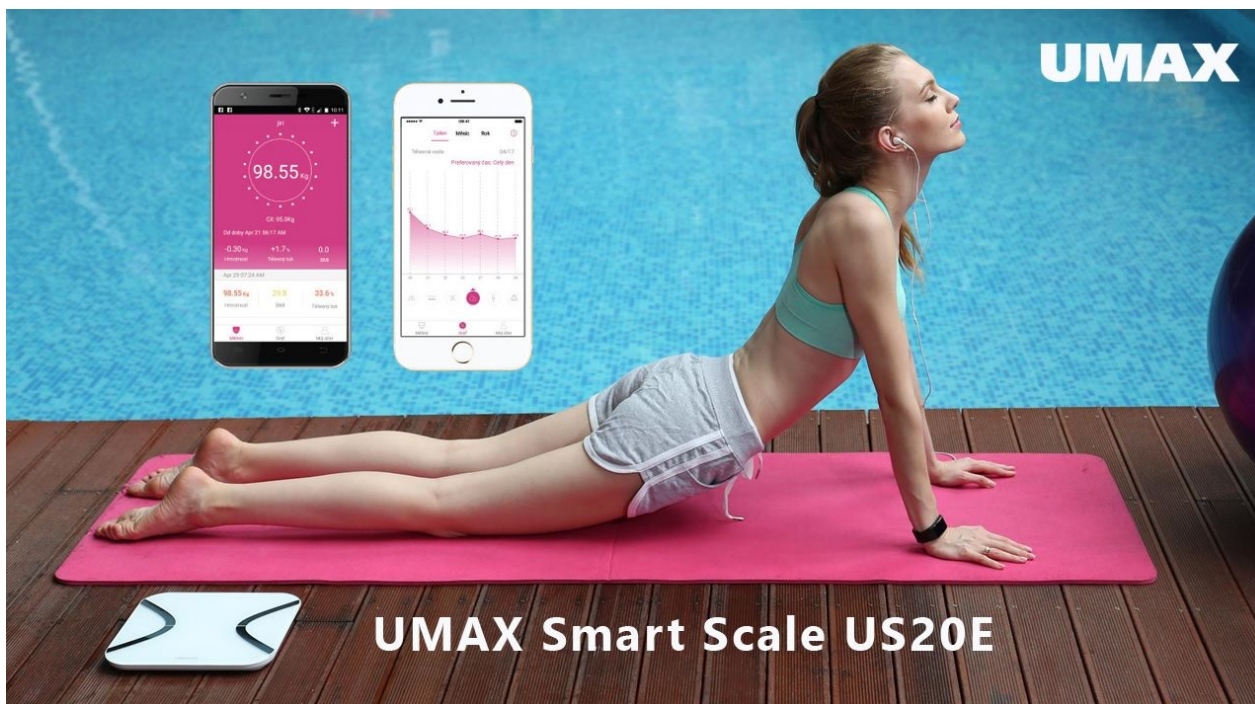

UMAX SMART SCALE US20E

Cena celkem:	563 Kč (bez DPH: 465 Kč)
Běžná cena:	619 Kč
Ušetříte:	56 Kč
Kód zboží:	ACCUMX1002
Part No.:	UB601
Záruka:	24 měs.
Stav:	Nové zboží

Popis

Chytrá váha UMAX Smart Scale US20E - změří i to, co nevidíte

UMAX Smart Scale US20E představuje zástupce nové generace chytrých osobních vah do každé moderní domácnosti. Kromě měření hmotnosti totiž umožňuje sledovat dalších **11 parametrů** vašeho těla. Díky tomu získáte **komplexní přehled** o své tělesné schránce. **Chytrá váha UMAX Smart Scale** vás jednoduše změří od hlavy až po paty a poskytne vám ucelený obrázek o vaší konstituci a tělesné kondici.

UMAX Smart Scale US20E

Chytrá váha nové generace, která využívá pokročilou technologii pro sledování hmotnosti a dalších tělesných parametrů. Smart Scale analyzuje tělesné složení **až 11 různých parametrů** a měří hmotnost prostřednictvím bioelektrické impedanční analýzy (BIA). Váha je propojena bezdrátově pomocí **Bluetooth 4.0** s mobilní aplikací **FeelFit Health Fitness Tool** v češtině, což umožňuje kontrolovat naměřená data, která potřebujete k převzetí kontroly nad vaší kondicí.