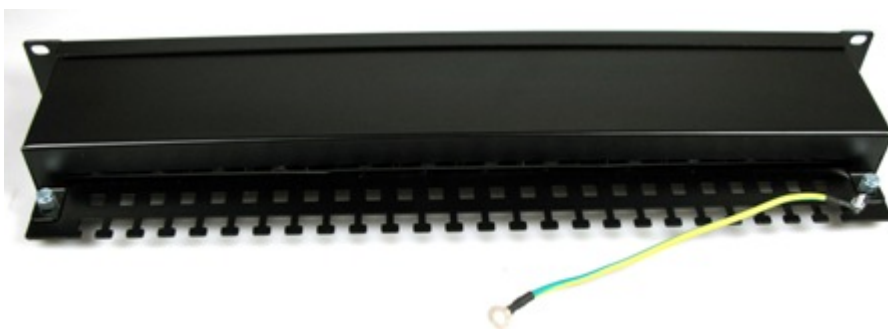

XTENDLAN XL-PP19-24C6S-A

Cena celkem:	1 451 Kč (bez DPH: 1 199 Kč)
Běžná cena:	1 596 Kč
Ušetříte:	145 Kč
Kód zboží:	NETXTE1145
Part No.:	XL-PP19-24C6S-A
Záruka:	26 měs.
Stav:	Nové zboží

Popis**XtendLan XL-PP19-24C6S-A**

Propojovací panel, 24 portů RJ-45, CAT6, stíněný, 30u pozlacení, narážecí kontakty normal, celokovová konstrukce.

Svorkovnice narážecí (IDC), životnost zářezu 200x, vodič do zářezu AWG 22 - 26. Kontakty jsou na svorkovnici odlišeny barvami podle typu zapojení, a to buď podle T568A, nebo T568B nebo číselně značeny. Splňuje standardy TIA/EIA 568, EN 50173, ISO 11801. Součástí těla panelu je vyvazovací lišta pro pevné připevnění kabelů.

ZÁKLADNÍ SPECIFIKACE**Počet portů:** 24**Výška:** 1U**Provedení racku:** 19"

Zadní pohled, uzavřený kryt

Čelní pohled

Horní pohled, uzavřený kryt

Horní pohled, konektory, zadní vyvazovací lišta a upínání kabeláže