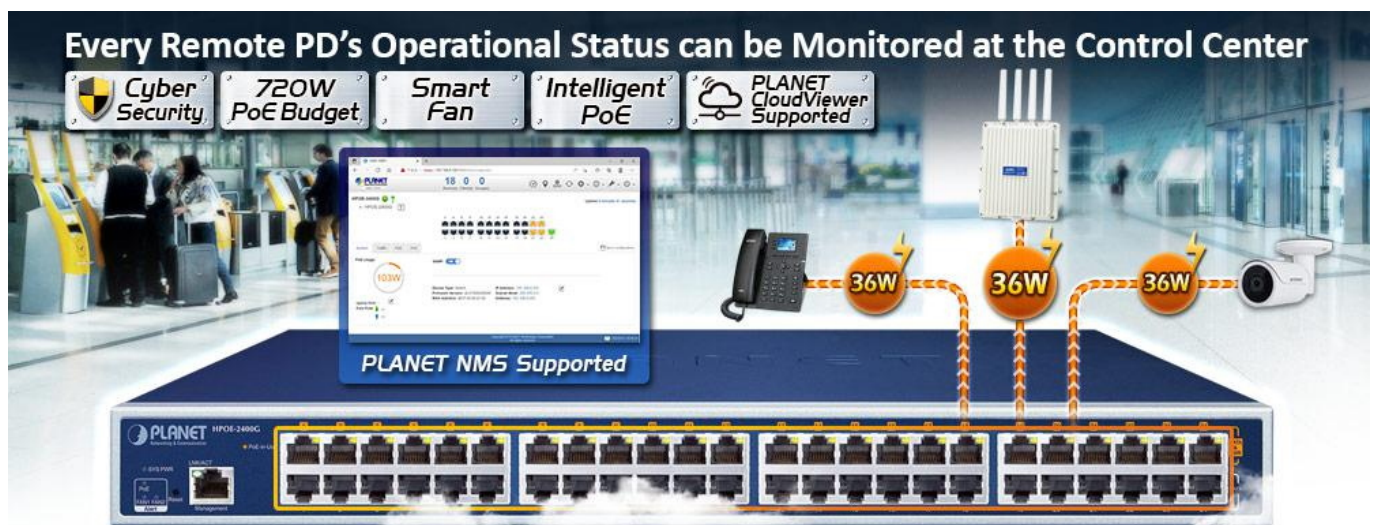

24portový injektor pro napájení po Ethernetu, **24× RJ-45 (data vstup) + 24× RJ-45 PoE/PoE+ (data + napájení výstup), PoE budget 720 W (max. 36 W/port)**, 2× ventilátor s automatickým řízením otáček, napájení AC 100–240 V. Web správa, SNMP monitoring + SNMP trap, scheduler, TLS v1/v2, **Planet DDNS & Easy DDNS, podpora Planet NMS System, CloudViewer a Smart Discovery Utility**, síťové řešení kybernetické bezpečnosti (Cybersecurity), SPI Firewall, **inteligentní PoE** (PD Alive Check, PoE Schedule, PoE status), mid-span PoE.

Výkonný PoE (Power over Ethernet) injektor pro napájení zařízení po ethernetu podle IEEE 802.3af (PoE) a vícepříkonových zařízení IEEE 802.3at (PoE+). Je navržen **pro napájení zařízení jako jsou PTZ nebo Speed-Dome IP kamery, Wi-Fi přístupové body, VoIP telefony atd.**

K dispozici je celkem 24 portů s celkovým výstupním výkonem až 720 W, injektor je průchozí, napájení přidruhuje na již stávající Ethernet Cat5/5e/6 vedení.

Pokud koncové zařízení nepodporuje IEEE 802.3af/at budete potřebovat např. splitter POE-161S, které pro danou kabelovou trasu napájení pro vzdálené zařízení poskytne.

Provozní teplota: 0 až +50 °C

Rozměry: 440 × 300 × 44 mm

Hmotnost: 4,3 kg

The Managed Injector Hub
with 802.3at PoE+ Ports & Advanced **Cybersecurity**

Strengthen
TLSv1.2/SNMPv3
Encryption

IP Source Guard
DHCP Snooping
IPV4/IPV6 ACL
RADIUS/TACACS+
ARP Inspection
User Privilege Level Control