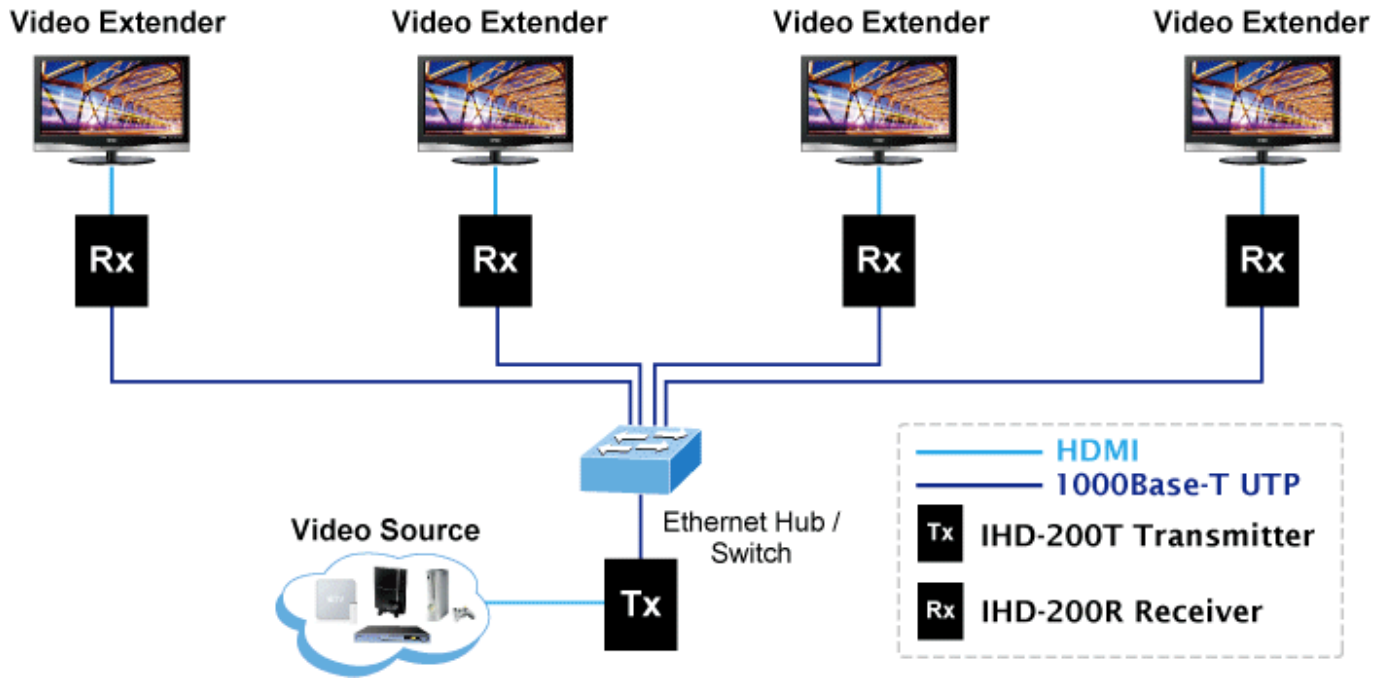

Popis

Přijímač distribuce pro extender nebo video stěnu přes síť LAN (ethernet), podpora rozlišení HD až WUXGA. Přenos 16 nezávislých kanálů nebo 4 simultánních obrazů. Podpora funkce EDID. Spojení bod-bod nebo multicast. Web management, VESA montáž. Řešení pro IP distribuci video prezentací v prostředí LAN pro účely zobrazení na panelech a video stěnách. Jednotky přenosu podporují několik režimů od spojení vysílač-přijímač po multicast spojení bod vysílač-přijímače v režimech zobrazení pro jednotlivé monitory nebo jako video stěna. Video obraz lze zabezpečit proti zcizení obsahu metodou EDID, lze řídit kvalitu přenosu a vyhlazení videa pro kvalitní výstup.

Specifikace:

- LAN port RJ-45, 1000Base-T, standardy: IEEE 802.3, IEEE 802.3u, IEEE 802.3ab
- HDMI výstup
- zabezpečení přenosu HDCP (High-bandwidth Digital Content Protection)
- podporované rozlišení pro HDMI: 720p, 720i, 1080p, 1080i
- podporovaná rozlišení pro PC stanice: XGA (1024x768) / SXGA (1280x1024) / UXGA (1600x1200) / WSXGA (1440x900, 1600x1024) / WUXGA (1920 x 1200)
- Web management, přepínání kanálů pomocí DIP přepínače
- max. počet jednotek v síti: 16
- rozměry: 130 x 96 x 25 mm
- hmotnost: 450g
- napájení externím adaptérem 9-12V DC
- provozní teplota: 0-50°C

Extenter

Video stěna

Přenos více kanálů v jednom segmentu LAN

Příklad použití

Without Extended Display Identification Data

Network Configuration

Ochrana EDID

Supports Extended Display Identification Data