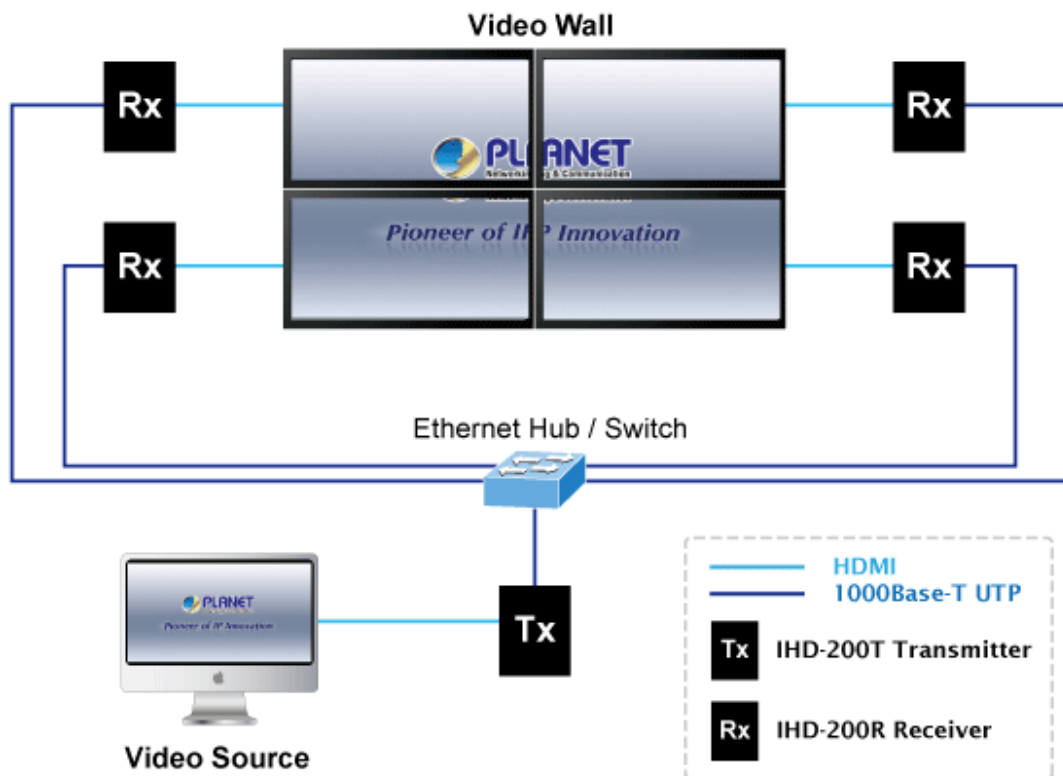

Popis

Přijímač distribuce pro extender nebo video stěnu přes síť LAN (ethernet), podpora rozlišení HD až WUXGA. Přenos 16 nezávislých kanálů nebo 4 simultánních obrazů. Podpora funkce EDID. Spojení bod-bod nebo multicast. Web management, VESA montáž. Řešení pro IP distribuci video prezentací v prostředí LAN pro účely zobrazení na panelech a video stěnách. Jednotky přenosu podporují několik režimů od spojení vysílač-přijímač po multicast spojení bod vysílač-přijímače v režimech zobrazení pro jednotlivé monitory nebo jako video stěna. Video obraz lze zabezpečit proti zcizení obsahu metodou EDID, lze řídit kvalitu přenosu a vyhlazení videa pro kvalitní výstup.

Specifikace:

- LAN port RJ-45, 1000Base-T, standardy: IEEE 802.3, IEEE 802.3u, IEEE 802.3ab
- HDMI výstup
- zabezpečení přenosu HDCP (High-bandwidth Digital Content Protection)
- podporované rozlišení pro HDMI: 720p, 720i, 1080p, 1080i
- podporovaná rozlišení pro PC stanice: XGA (1024x768) / SXGA (1280x1024) / UXGA (1600x1200) / WSXGA (1440x900, 1600x1024) / WUXGA (1920 x 1200)
- Web management, přepínání kanálů pomocí DIP přepínače
- max. počet jednotek v síti: 16
- rozměry: 130 x 96 x 25 mm
- hmotnost: 450g
- napájení externím adaptérem 9-12V DC
- provozní teplota: 0-50°C

Extenter

Video stěna

Přenos více kanálů v jednom segmentu LAN

Příklad použití

Without Extended Display Identification Data

Network Configuration

Ochrana EDID

Supports Extended Display Identification Data