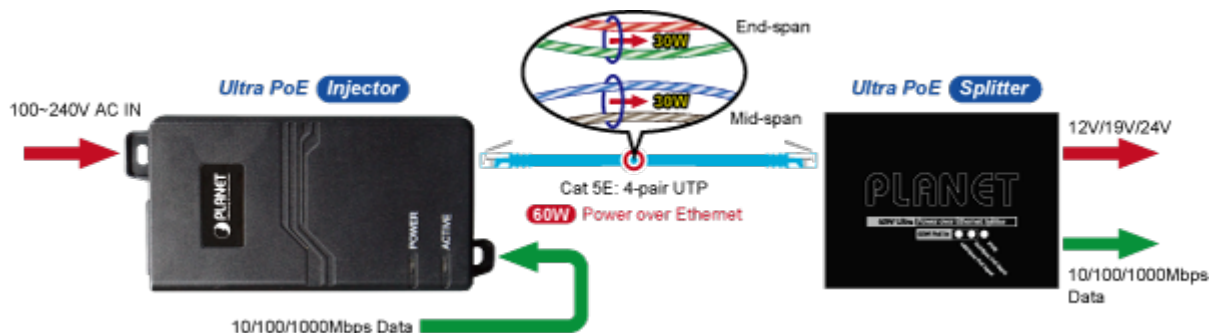

PLANET POE-172

Cena celkem:

1 604 Kč
(bez DPH: 1 326 Kč)

Běžná cena:

1 764 Kč

Ušetříte:

160 Kč

Kód zboží:

NETPLA1157

Part No.:

POE-172

Záruka:

38 měs.

Stav:

Nové zboží

Popis

PLANET POE-172

"Power over Ethernet Injector" s maximální zatížitelností až 60 W pro napájení zařízení po ethernetu. Designovaný pro použití s kamerami PTZ, dotykovými monitory, VoIP aparáty nebo Wi-Fi přístupovými body.

Napájení PoE lze realizovat i na gigabitovém ethernetu, napájení se přenáší po všech vodičích UTP/FTP ethernet vedení, injektor podporuje IEEE 802.3 / 802.3u / 802.3ab, 10/100/1000Base-T.

ZÁKLADNÍ SPECIFIKACE

Rozhraní: 2× RJ-45 10/100/1000 Mbps : 1× Data input, 1× PoE (Data + Power) output

Celkový napájecí výkon: do 60 W, IEEE 802.3at, IEEE 802.3af

Zatížitelnost portu: až 60 W

Napájení: 100–240 V AC, 50/60 Hz

Provozní teplota: 0 až 50 °C

Rozměry: 115 × 62,5 × 31 mm

Hmotnost: 235 g