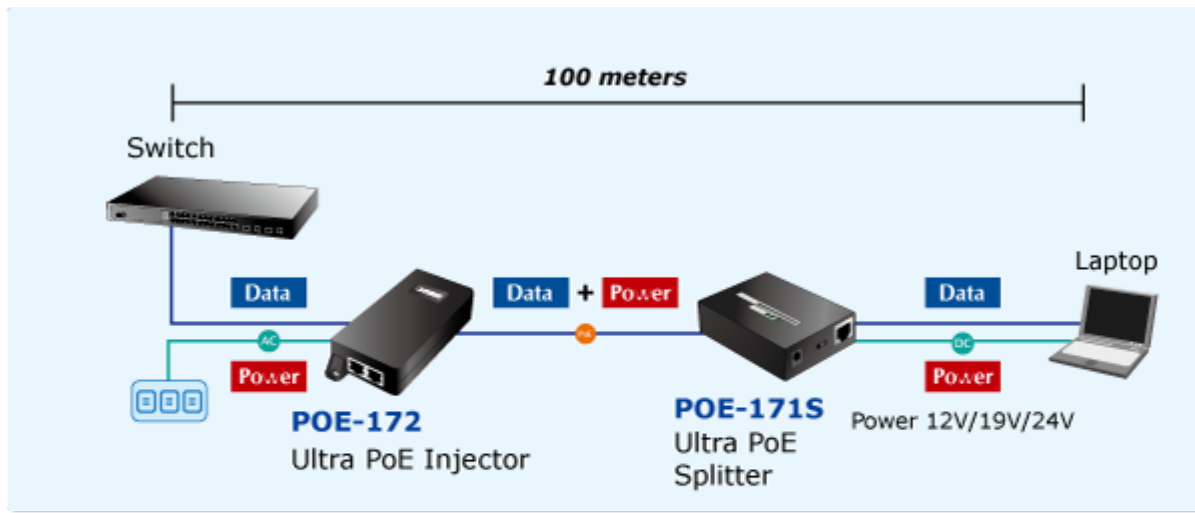

"Power over Ethernet Injector" s maximální zatížitelností až 60 W pro napájení zařízení po ethernetu. Designovaný pro použití s kamerami PTZ, dotykovými monitory, VoIP aparáty nebo Wi-Fi přístupovými body.

Napájení PoE lze realizovat i na gigabitovém ethernetu, napájení se přenáší po všech vodičích UTP/FTP ethernet vedení, injektor podporuje IEEE 802.3 / 802.3u / 802.3ab, 10/100/1000Base-T.

ZÁKLADNÍ SPECIFIKACE

Rozhraní: 2× RJ-45 10/100/1000 Mbps : 1× Data input, 1× PoE (Data + Power) output

Celkový napájecí výkon: do 60 W, IEEE 802.3at, IEEE 802.3af

Zatížitelnost portu: až 60 W

Napájení: 100–240 V AC, 50/60 Hz

Provozní teplota: 0 až 50 °C

Rozměry: 115 × 62,5 × 31 mm

Hmotnost: 235 g

-  1000BASE-T UTP
-  1000BASE-T UTP with PoE
-  Power Line (AC)
-  Power Line (DC)

 [Specifikace](#)

 [Manuál](#)

 [Ostatní download](#)