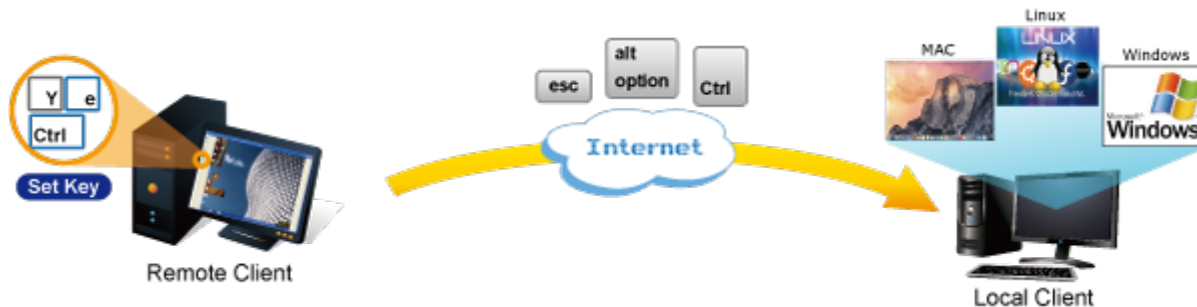

Vzdálené ovládání 16 počítačů po IP, vzdálené ovládání utilitou pro OS Windows, přenos obrazu s kompresí H.264. Lokální rozhraní VGA, USB, PS/2. LAN 1x 1000Base-T. Management PC může být pouze na platformě Windows. Ovládané počítače už jsou na OS nezávislé (Win, Linux, Mac...). Kaskádováním s klasickými KVM je možné ovládat až 64 stanic.

1 propojovací kabel délky 1,8 m v balení. Jednotka pro vzdálené ovládání několika počítačů přes internet nebo LAN síť díky interní možnosti hardwarového enkódování a přepínání periferních portů jako jsou video výstup, klávesnice a myš.

Fyzicky se přenáší obraz z připojených počítačů nebo serverů, řešení vzdáleného ovládání je absolutně nezávislé na instalovaných operačních systémech, je umožněn přístup do BIOSu ovládaného stroje.

Uživatel tak může spravovat až 16 počítačů, mezi jednotlivými vstupy se lze operativně elektronicky přepínat. Zařízení lze kaskádovat s dalšími KVM (keyboard-video-mouse) přepínači, jako jsou např. modely Planet KVM-210, počet ovládaných počítačů tak lze přímo rozšířit na počet 256 PC stanic.

Další vlastnosti:

- OSD a tlačítka pro lokální přepínání
- možná kaskáda až 8 KVM pro ovládání až 64 PC serverů/PC stanic
- připojitelné na klasická KVM která mají funkci hot-keys. Umožňuje pomocí jediného IKVM ovládat velké množství počítačů