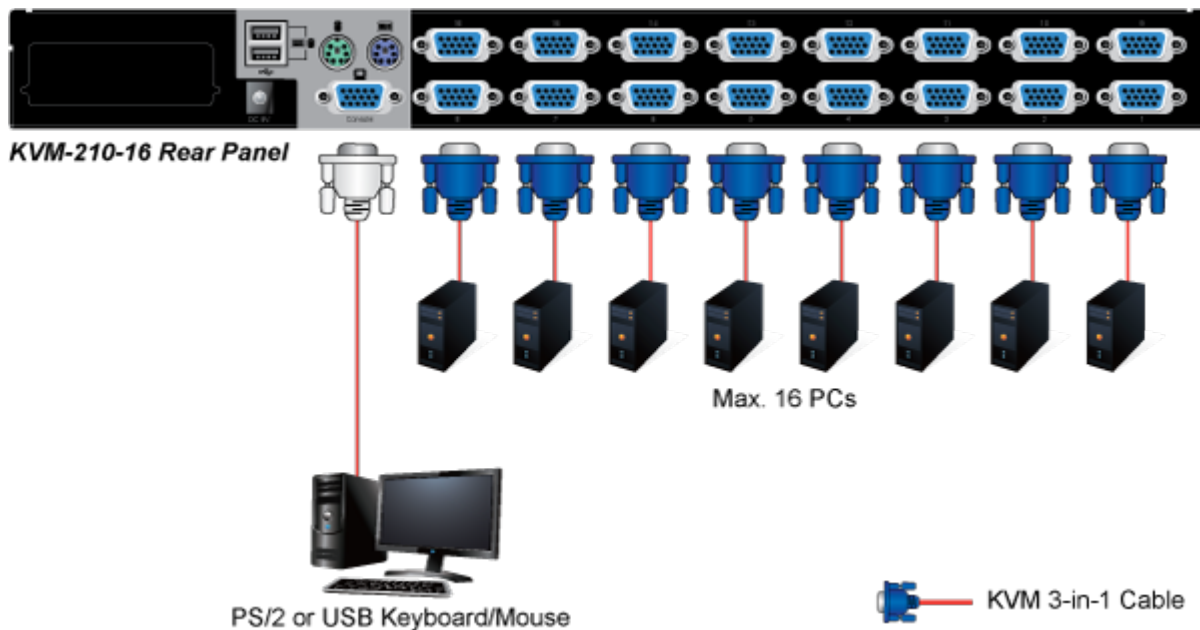

Popis

PLANET KVM-KC1-1.8

Propojovací kabel délky 1,8 m pro KVM přepínače a konzole řady 210. Integruje do jediného kabelu VGA, USB a PS/2 konektory. Na straně KVM je pouze jediný konektor DB15HD.

ZÁKLADNÍ SPECIFIKACE

Konektor 1: VGA (F)

Konektor 2: VGA (F), USB, 2 x PS/2

Délka: 1,8 m

Barva: černá

[Ostatní download](#)