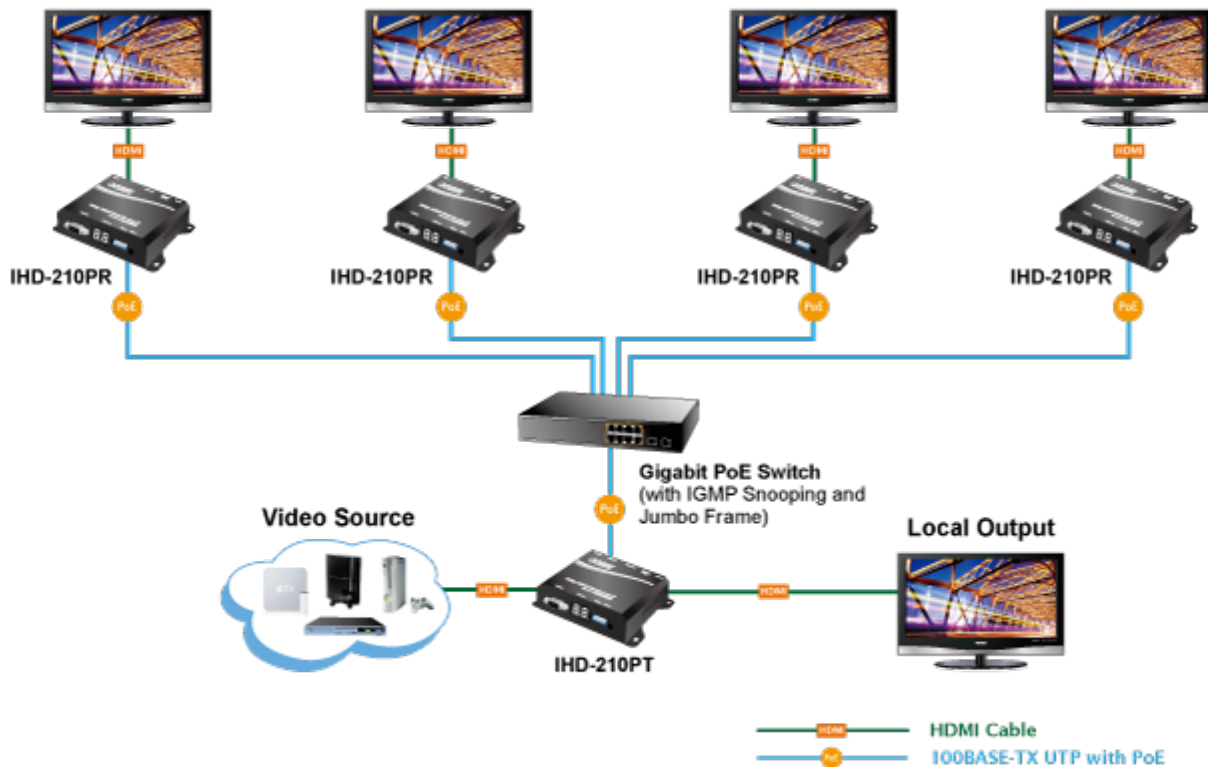

VYSÍLAČ PLANET IHD-210PT

Cena celkem:	5 636 Kč (bez DPH: 4 658 Kč)
Běžná cena:	6 199 Kč
Ušetříte:	564 Kč
Kód zboží:	NETPLA1208
Part No.:	IHD-210PT
Záruka:	26 měs.
Stav:	Nové zboží

Popis

PLANET IHD-210PT

Vysílač distribuce pro extender přes síť LAN (ethernet), podpora rozlišení Full HD, komprese H.264. Přenos 64 nezávislých kanálů. Podpora identifikace EDID a ochrany HDCP. Spojení bod-bod nebo multicast. Správa utilitou, IR vysílač pro ovládání, VESA montáž, napájení PoE nebo adaptérem. Řešení pro IP distribuci video prezentací v prostředí LAN pro účely zobrazení na panelech. Jednotky přenosu podporují několik režimů od spojení vysílač-přijímač po multicast spojení bod vysílač-přijímače v režimech zobrazení pro jednotlivé monitory.

Video obraz lze zabezpečit proti zcizení obsahu metodou EDID, lze řídit kvalitu přenosu a vyhlazení videa pro kvalitní výstup.

ZÁKLADNÍ SPECIFIKACE

Vlastnosti:

- LAN port RJ-45, 100Base-TX, standardy: IEEE 802.3, IEEE 802.3u
- HDMI výstup, A typ (samice), slučitelné s HDMI 1.4a
- správa utilitou, přepínání kanálů pomocí DIP přepínače
- identifikace rozlišení dle EDID (Extended display identification data)
- zabezpečení přenosu HDCP (High-bandwidth Digital Content Protection)
- IR senzor na kabelu pro dálkové ovládání zdroje

Konektory: 1 x RJ-45, 1 x HDMI výstup, 1 x RS-232, 1 x IR výstup

Podporovaná rozlišení: 1080p, 1080i, 720p, 480p, 480i

Počet jednotek v síti: <64

Kompresa: video H.264, audio MPEG-1 (layer II)
Přenosová rychlost jednoho kanálu: <15 Mb/s
Provozní teplota: 0~55°C; vlhkost 5-90%
Napájení: externím adaptérem 5 V DC nebo PoE 802.3af/at; příkon <7 W
Rozměry: 130 x 82 x 30 mm
Hmotnost: 290 g

Supports Extended Display Identification Data

Network Configuration

Video Extension from One to Many Units

Video Extender: Many to Many

 [Parametry](#)

 [Prezentace a použití](#)

[Ostatní download](#)
