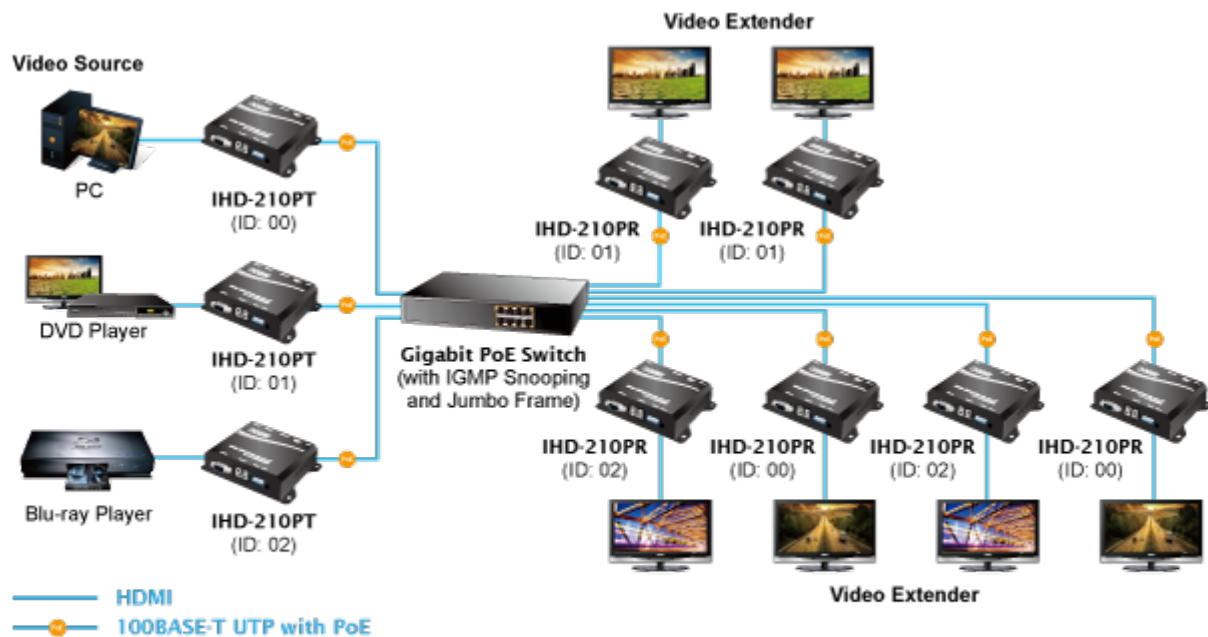

VYSÍLAČ PLANET IHD-210PT

Cena celkem:	5 636 Kč (bez DPH: 4 658 Kč)
Běžná cena:	6 199 Kč
Ušetříte:	564 Kč
Kód zboží:	NETPLA1208
Part No.:	IHD-210PT
Záruka:	26 měs.
Stav:	Nové zboží

Popis

PLANET IHD-210PT

Vysílač distribuce pro extender přes síť LAN (ethernet), podpora rozlišení Full HD, komprese H.264. Přenos 64 nezávislých kanálů. Podpora identifikace EDID a ochrany HDCP. Spojení bod-bod nebo multicast. Správa utilitou, IR vysílač pro ovládání, VESA montáž, napájení PoE nebo adaptérem. Řešení pro IP distribuci video prezentací v prostředí LAN pro účely zobrazení na panelech. Jednotky přenosu podporují několik režimů od spojení vysílač-přijímač po multicast spojení bod vysílač-přijímače v režimech zobrazení pro jednotlivé monitory.

Video obraz lze zabezpečit proti zcizení obsahu metodou EDID, lze řídit kvalitu přenosu a vyhlazení videa pro kvalitní výstup.

ZÁKLADNÍ SPECIFIKACE

Vlastnosti:

- LAN port RJ-45, 100Base-TX, standardy: IEEE 802.3, IEEE 802.3u
- HDMI výstup, A typ (samice), slučitelné s HDMI 1.4a
- správa utilitou, přepínání kanálů pomocí DIP přepínače
- identifikace rozlišení dle EDID (Extended display identification data)
- zabezpečení přenosu HDCP (High-bandwidth Digital Content Protection)
- IR senzor na kabelu pro dálkové ovládání zdroje

Konektory: 1 x RJ-45, 1 x HDMI výstup, 1 x RS-232, 1 x IR výstup

Podporovaná rozlišení: 1080p, 1080i, 720p, 480p, 480i

Počet jednotek v síti: <64

Kompresa: video H.264, audio MPEG-1 (layer II)
Přenosová rychlost jednoho kanálu: <15 Mb/s
Provozní teplota: 0~55°C; vlhkost 5-90%
Napájení: externím adaptérem 5 V DC nebo PoE 802.3af/at; příkon <7 W
Rozměry: 130 x 82 x 30 mm
Hmotnost: 290 g

Supports Extended Display Identification Data

Network Configuration

Video Extension from One to Many Units

Video Extender: Many to Many

 [Parametry](#)

 [Prezentace a použití](#)

[Ostatní download](#)
