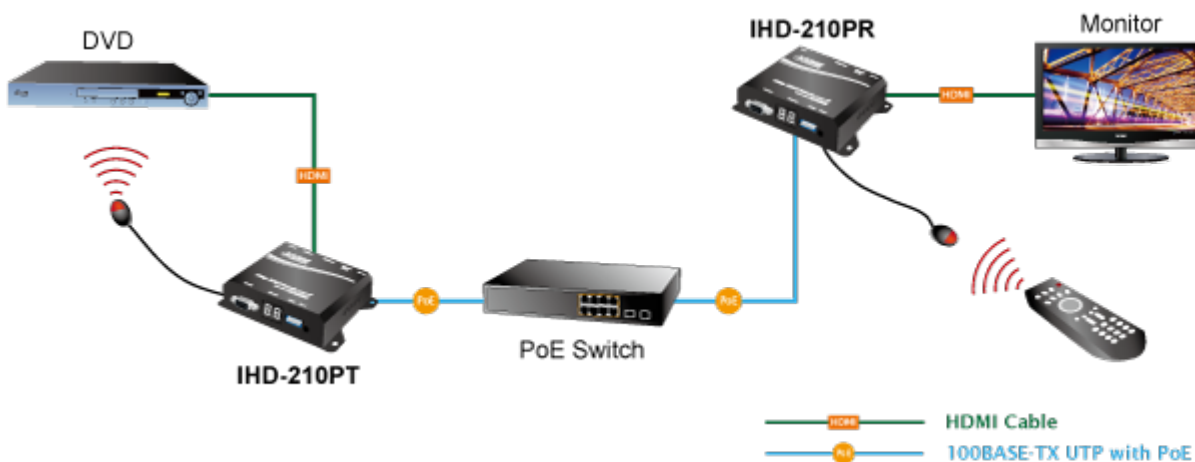

Supports Extended Display Identification Data