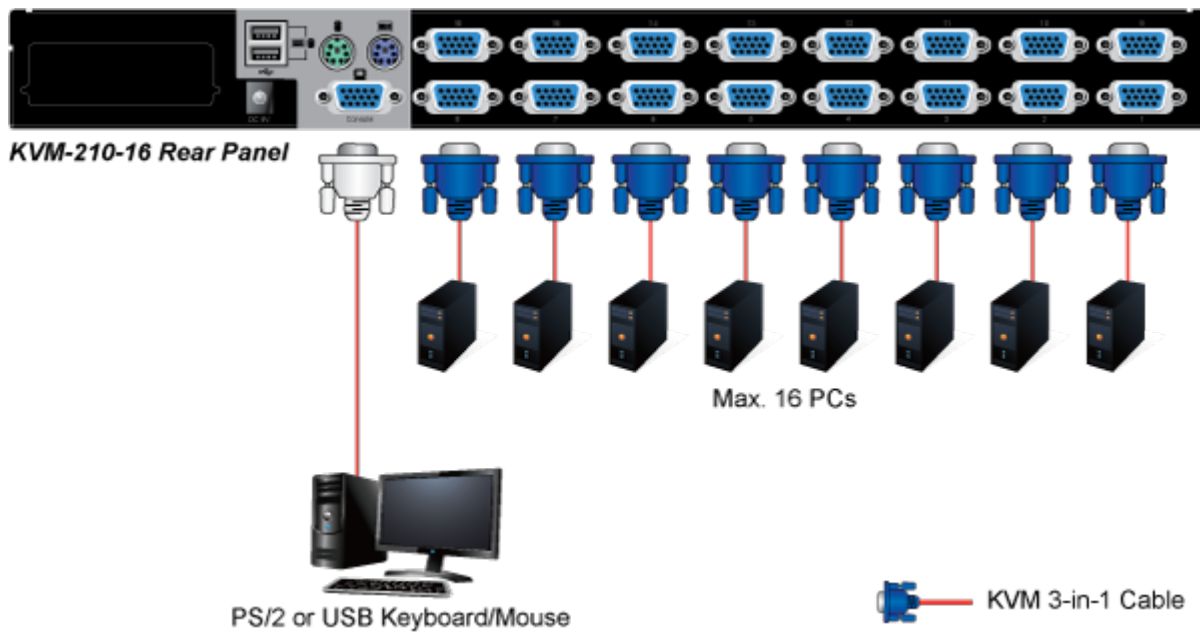

### PLANET KVM-KC1-3

Propojovací kabel délky 3 m pro KVM přepínače a konzole řady 210. Integruje do jediného kabelu VGA, USB a PS/2 konektory. Na straně KVM je pouze jediný konektor DB15HD.

### ZÁKLADNÍ SPECIFIKACE

**Konektor 1:** VGA (F)

**Konektor 2:** VGA (F), USB, 2 x PS/2

**Délka:** 3 m

**Barva:** černá

[Ostatní download](#)