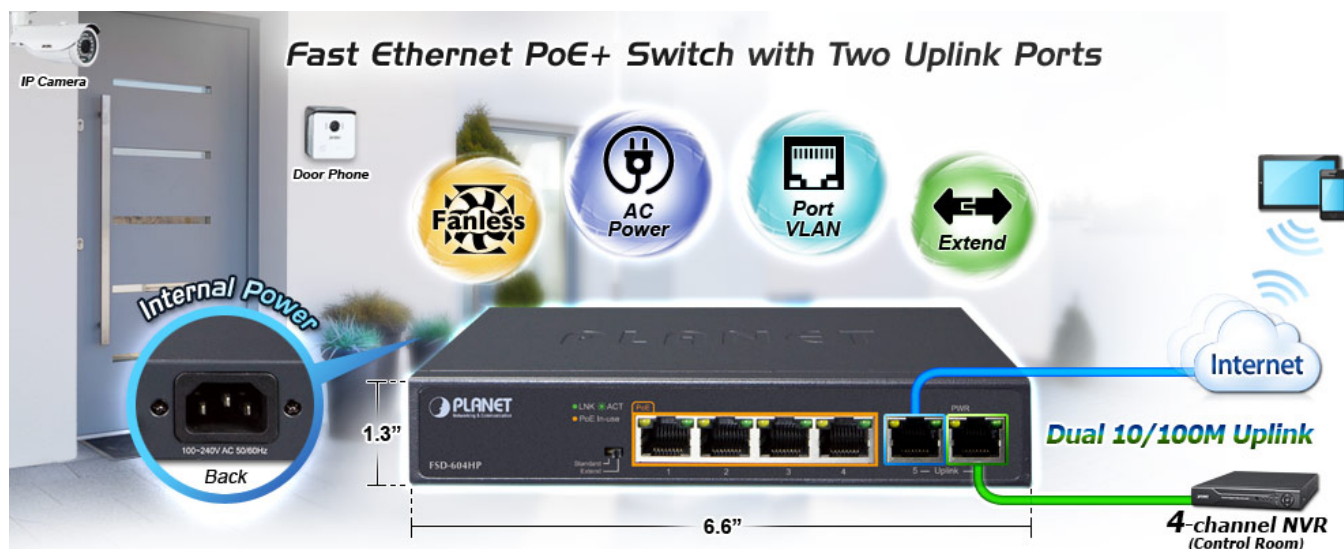

SWITCH PLANET FSD-604HP

Cena celkem:	963 Kč (bez DPH: 796 Kč)
Běžná cena:	1 059 Kč
Ušetříte:	96 Kč
Kód zboží:	NETPLA1227
Part No.:	FSD-604HP
Záruka:	38 měs.
Stav:	Nové zboží

Popis

PLANET FSD-604HP

6portový PoE přepínač 10/100Base-TX, včetně 4x Power over Ethernet injektorů (napáječů) standardu IEEE 802.3at, celkový výkon až 60 W.

Extend mód pro spojení rychlostí 10 Mb/s do vzdálenosti až 150-200 m na UTP dle použitého vedení včetně napájení PoE.

Portové VLAN na PoE portech.

Automatická detekce 10/100 Mbps a zkřížení kabelů. ESD+EFT ochrany, bez ventilátorů, napájení vnitřní AC 230 V.

Nespravovaný přepínač vhodný pro CCTV kamerové IP systémy. Má malé rozměry, nízký příkon a možnost dále napájet Power over Ethernet koncová zařízení podle standardu IEEE 802.3at. Umožňuje připojit a napájet zařízení ethernet rychlostí 10Mb/s do vzdálenosti až 250m na klasické UTP kabeláži, jednotlivé porty s PoE napájením lze provozně oddělit portovými VLAN.

250m je teoretické maximum závislé na kvalitě kabeláže a konektorů, v běžných podmínkách je reálná vzdálenost 150 m. Dle našich testů je reálná vzdálenost na kvalitním kabelu Cat 6 200 metrů, na kabelu Cat 5e 150 metru +- 10%.

ZÁKLADNÍ SPECIFIKACE

Fyzické vlastnosti:

Porty: 6 x RJ-45 10/100BASE-TX

Paměť: 2k MAC adres, buffer 1536 b

Propustnost: sběrnice 1,2 Gbps, provozně 0,89 Mpps (64b)

Provedení: desktop