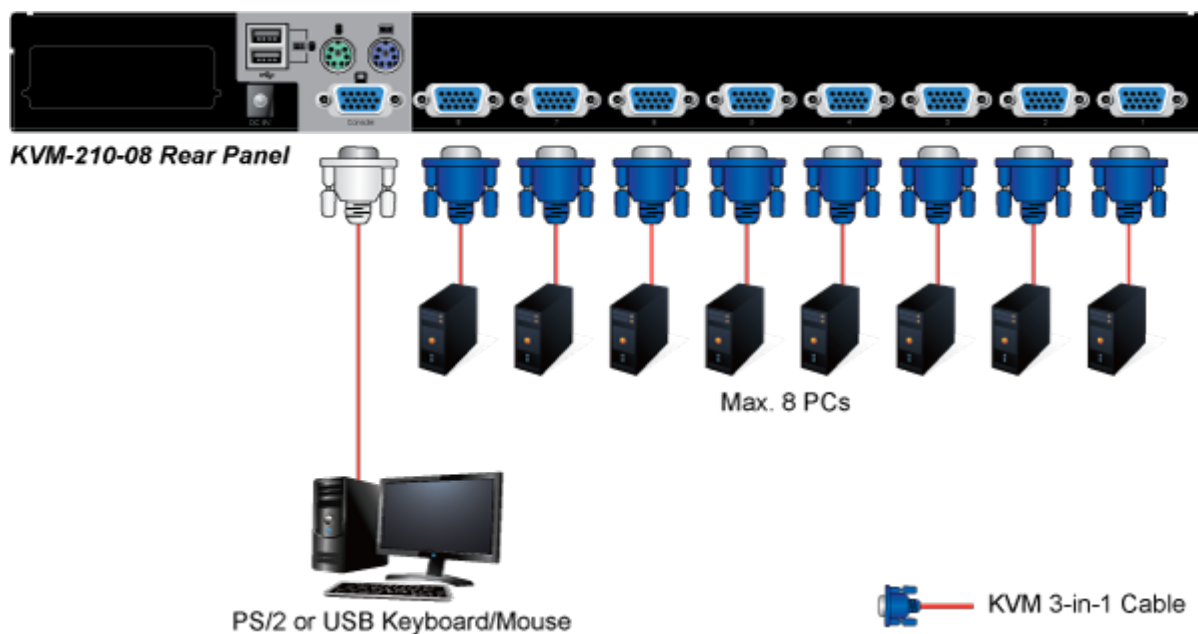

KVM přepínač pro ovládání 8 počítačů z jedné klávesnice, monitoru a myši. On Screen Display, hot keys, skenovací režim. Je možné kaskádovat až 8 KVM přepínačů a ovládat až 64 počítačů. Součástí balení je propojovací kabel délky 1,8 m.

ZÁKLADNÍ SPECIFIKACE

Porty: 8 x HDB-15, 1 x PS/2 pro klávesnici, 1 x PS/2 pro myš, 1 x VGA HDB-15, 2 x USB typ A

Max. kaskáda: až 8 KVM pro ovládání až 64 PC

Max. rozlišení: 2048 x 1536

Napájení: DC 9 V, 1 A

Provozní teplota: -10 až 50 °C

Rozměry: 432 x 155 x 44 mm, rack 1U

Hmotnost: 2,22 kg

F6:SET

OSD ACTIVATING HOTKEY
SWITCH HOTKEY
CHANNEL DISPLAY MODE
CHANNEL DISPLAY DURATION
CHANNEL DISPLAY POSITION
SCAN DURATION
SET PASSWORD