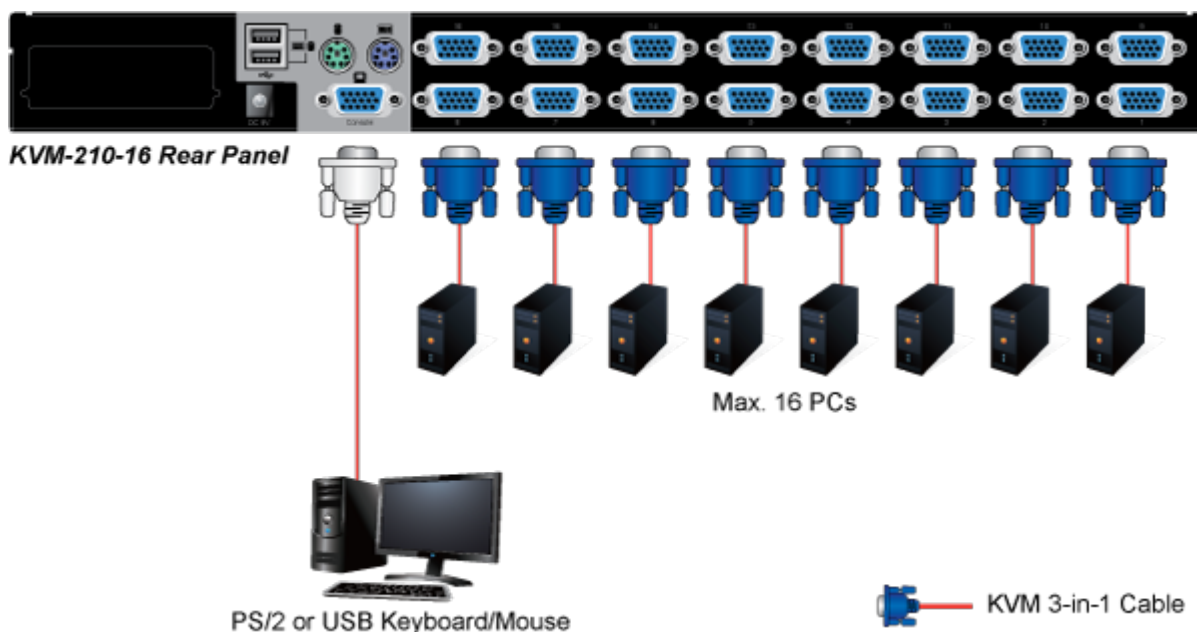

KVM přepínač pro ovládání 16 počítačů z jedné klávesnice, monitoru a myši. On Screen Displej, hot keys, skenovací režim. Je možné kaskádovat až 16 KVM přepínačů a ovládat až 256 počítačů. Součástí balení je propojovací kabel délky 1,8 m.

ZÁKLADNÍ SPECIFIKACE

Porty: 16 x HDB-15, 1 x PS/2 pro klávesnici, 1 x PS/2 pro myš, 1 x VGA HDB-15, 2 x USB typ A

Max. kaskáda: až 16 KVM pro ovládání až 256 PC

Max. rozlišení: 2048 x 1536

Napájení: DC 9 V, 1 A

Provozní teplota: -10 až 50 °C

Rozměry: 432 x 155 x 44 mm, rack 1U

Hmotnost: 2,22 kg

F6:SET

OSD ACTIVATING HOTKEY
SWITCH HOTKEY
CHANNEL DISPLAY MODE
CHANNEL DISPLAY DURATION
CHANNEL DISPLAY POSITION
SCAN DURATION
SET PASSWORD