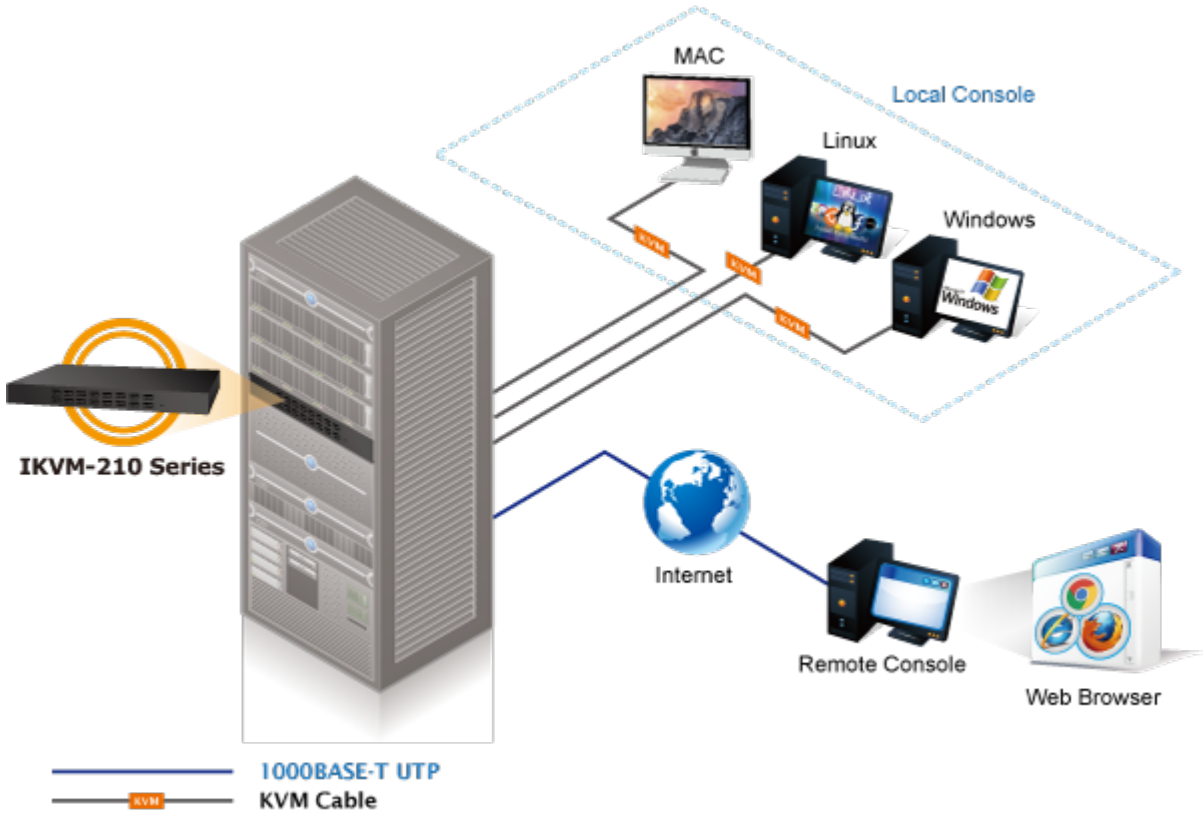

Vzdálené ovládání 8 počítačů po IP, vzdálené ovládání utilitou pro OS Windows, přenos obrazu s kompresí H.264. Lokální rozhraní VGA, USB, PS/2. LAN 1x 1000Base-T. Management PC může být pouze na platformě Windows. Ovládané počítače už jsou na OS nezávislé (Win, Linux, Mac...). Kaskádováním s klasickými KVM je možné ovládat až 64 stanic.

1 propojovací kabel délky 1,8 m v balení. Jednotka pro vzdálené ovládání několika počítačů přes internet nebo LAN síť díky interní možnosti hardwarového enkódování a přepínání periferních portů jako jsou video výstup, klávesnice a myš.

Fyzicky se přenáší obraz z připojených počítačů nebo serverů, řešení vzdáleného ovládání je absolutně nezávislé na instalovaných operačních systémech, je umožněn přístup do BIOSu ovládaného stroje.

Uživatel tak může spravovat až 8 počítačů, mezi jednotlivými vstupy se lze operativně elektronicky přepínat. Zařízení lze kaskádovat s dalšími KVM (keyboard-video-mouse) přepínači, jako jsou např. modely Planet KVM-210, počet ovládaných počítačů tak lze přímo rozšířit na počet 64 PC stanic.

Mechanické vlastnosti a prostředí:

Rozměry: 432 x 155 x 44 mm

Hmotnost: 2,22 kg

Software ovládání a přístup:

- management pomocí dodané utility (Windows)
- max. rozlišení lokální 2048x1536, vzdálené 1920x1080
- zabezpečená komunikace s šifrováním provozu DES, 3DES, AES
- nastavení parametrů myši vzdáleného počítače: rychlost, zobrazování kurzoru, sloučení/rozdělení vzdálené a lokální myši
- softwarová klávesnice pro situace kdy je lokální klávesnice odlišná od vzdálené, mapování znaků