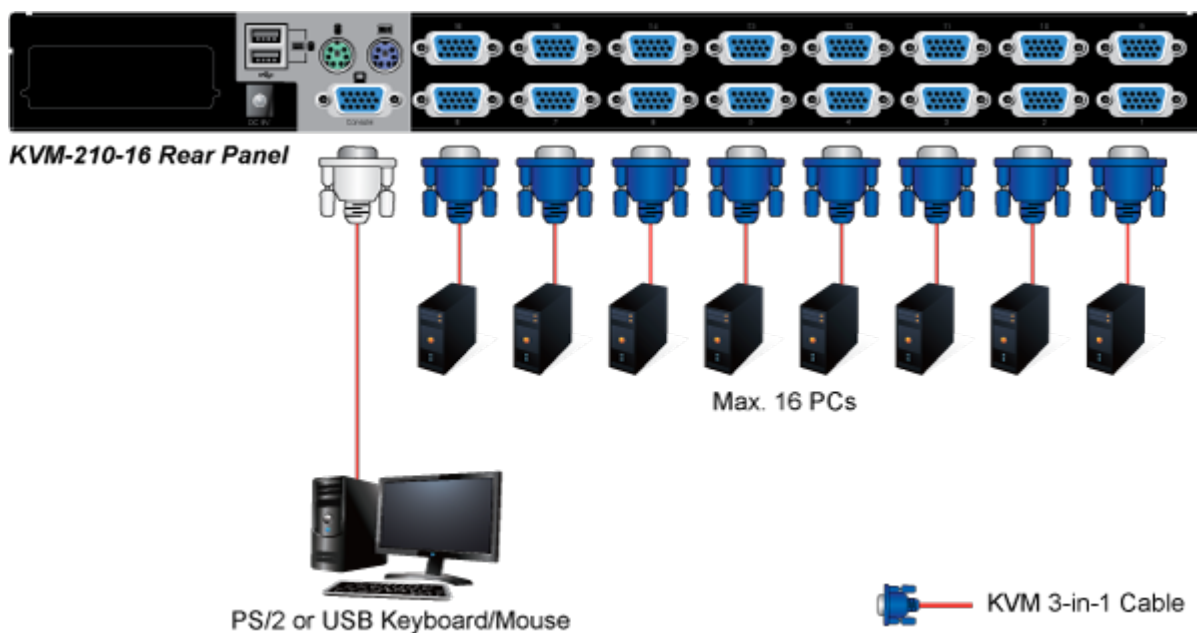

### PLANET KVM-KC1-5

Propojovací kabel délky 5 m pro KVM přepínače a konzole řady 210. Integruje do jediného kabelu VGA, USB a PS/2 konektory. Na straně KVM je pouze jediný konektor DB15HD.

### ZÁKLADNÍ SPECIFIKACE

**Konektor 1:** VGA (F)

**Konektor 2:** VGA (F), USB, 2 x PS/2

**Délka:** 5 m

**Barva:** černá

[Ostatní download](#)