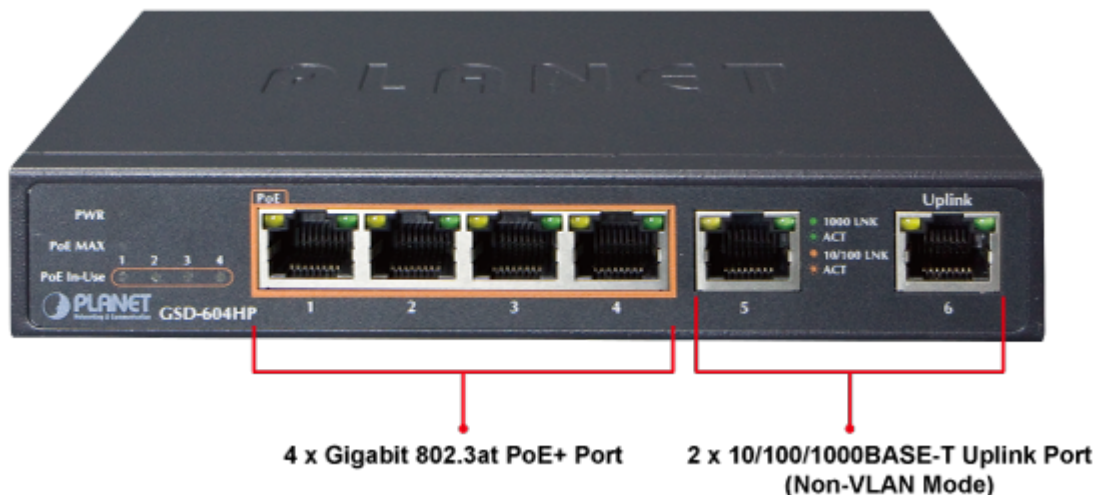

SWITCH PLANET GSD-604HP

Cena celkem:	1 750 Kč (bez DPH: 1 446 Kč)
Běžná cena:	1 925 Kč
Ušetříte:	175 Kč
Kód zboží:	NETPLA1368
Part No.:	GSD-604HP
Záruka:	38 měs.
Stav:	Nové zboží

Popis

PLANET GSD-604HP

Gigabitový přepínač **6 portů 1000 Base-T** z toho 4 porty s **PoE injektorem 802.3at**, napájecí výkon až **55 W**. Portové **VLAN**, ochrana proti smyčkám, **PoE Extend režim (až 250 m při 10 Mbps)**. Externí napájecí zdroj, kovové provedení, bez ventilátorů (fanless).

Gigabitový 6portový přepínač se 4 PoE (power over ethernet) porty pro centralizované napájení zařízení po ethernetu jako jsou IP kamery, WiFi prvky nebo VOIP telefony. Zařízení je svým provedením vhodné jak pro instalaci do domácích nebo kancelářských prostorů, je vhodné i pro aplikace v lokálních rozvaděčích. Portové VLAN zajistí oddělený provoz mezi napájenými porty, porty bez PoE slouží jako uplink a pro sdružený provoz k připojení NVR nebo NAS.

ZÁKLADNÍ SPECIFIKACE

Fyzické vlastnosti:

Porty: 2x RJ-45 10/100/1000 Base-T, 4x GbE RJ-45 IEEE 802.3at/af PoE

Paměť: 8k MAC adres

Propustnost: sběrnice 12 Gbps, provozně 8,92 Mpps

Podpora přenosu: JumboFrame 9 KB

Provedení: desktop

Napájení: externí napájecí zdroj DC 54 V, vlastní příkon <5 W

Ochrana: ne

Provozní teplota: 0 až +50 °C

Rozměry: 160 x 92,5 x 28 mm

Hmotnost: 374 g

POE funkce:

Celkový napájecí výkon: 55 W, IEEE 802.3af, IEEE 802.3at