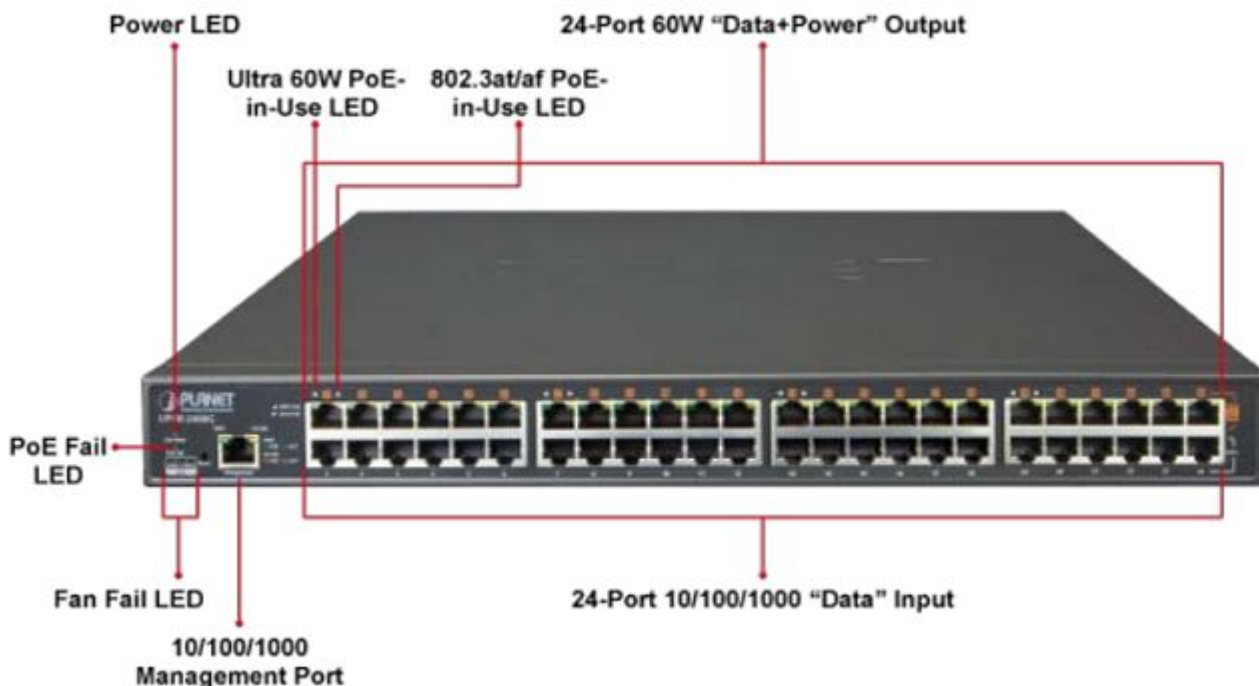

PLANET UPOE-2400G

Cena celkem:	29 437 Kč (bez DPH: 24 328 Kč)
Běžná cena:	32 381 Kč
Ušetříte:	2 944 Kč
Kód zboží:	NETPLA1387
Part No.:	UPOE-2400G
Záruka:	38 měs.
Stav:	Nové zboží

Popis

PLANET UPOE-2400G

24portový Ultra PoE+ injektor pro napájení po Ethernetovém kabelu, standard **IEEE 802.3bt PoE++ (8x až 95 W/port + 16x až 75 W/port)t**, 24x port data-in, 24x port data+power out.

Web správa, watchdog, scheduler, SNMP trap. Napájení AC 230 V, instalace 19"/1U.

Ultra PoE+ (power over ethernet) Injektor HUB pro napájení vícepříkonových zařízení IEEE 802.3bt po ethernetu. Je navržen pro napájení zařízení jako jsou PTZ nebo Speedome IP kamery, Wi-Fi přístupové body, VoIP telefony a terminálové stanice včetně LCD monitorů.

K dispozici je celkem 16 portů **s celkovým napájecím výkonem 800 W**, injektor je průchozí, napájení přidružuje na již stávající ethernet Cat5/5e/6 vedení.

ZÁKLADNÍ SPECIFIKACE

Rozhraní: 24x RJ-45 10/100/1000 Mbps : 24x Data input, 24x PoE (Data + Power) output, 1x RJ-45 port konzole