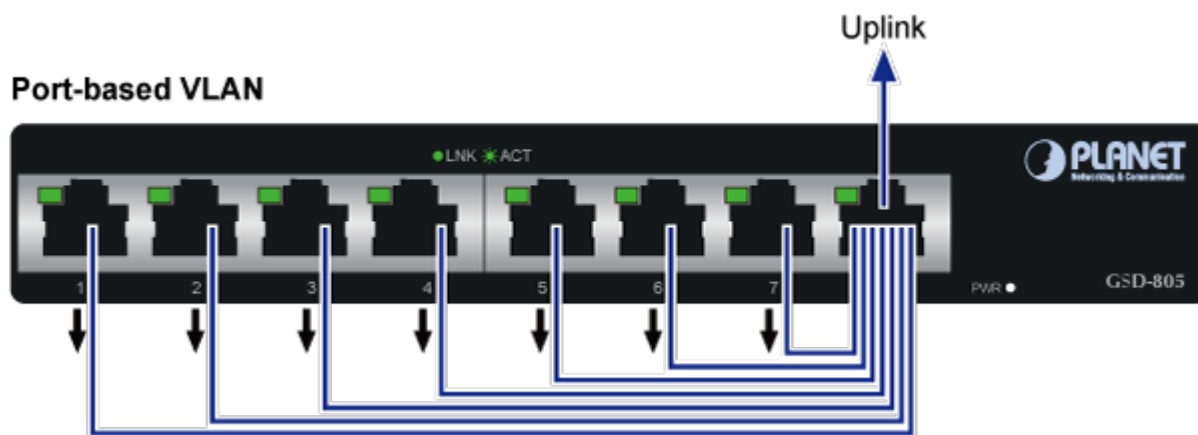

PLANET GSD-805v2

8portový Gigabitový desktopový přepínač. Portové VLAN s možnou izolací portů. ESD+EFT ochrany proti elektrostatické a přepětí. Energeticky úsporný dle IEEE 802.3az. Kovová skříň, interní napájecí zdroj, bez ventilátorů.

Gigabitové přepínače v miniaturním provedení pro stolní použití. Mají plnou propustnost, jsou neblokující, vybaveny architekturou Store and Forward.

ZÁKLADNÍ SPECIFIKACE

Fyzické vlastnosti:

Porty: 8 x RJ-45 10/100/1000BASE-T**Paměť:** 8k MAC adres, 1Mbit buffer**Propustnost:** sběrnice 16 Gbps, provozně 11,9 Mpps (64B)**Podpora přenosu:** JumboFrame 9KB**Provedení:** desktop**Napájení:** interní zdroj 100-240V AC, 50/60Hz, 0.2A, celkový příkon 2,4W**Ochrana:** ESD do 4KV**Provozní teplota:** 0 až 50°C**Rozměry:** 168 x 93 x 32 mm**Hmotnost:** 428 g