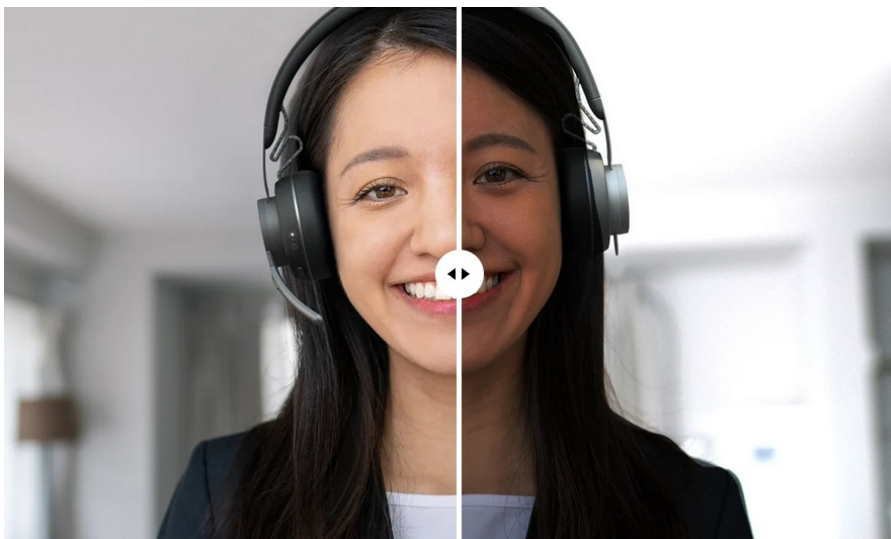

Popis

Logitech Brio 4K Stream Edition - 4K webkamera pro komunikaci i bezpečné přihlášení

Webkamera Logitech Brio 4K Stream Edition pro špičkové videokonference a distanční komunikaci od vašeho pracovního nebo domácího stolu. **Vysoké rozlišení 4K UHD** zachytí každý detail a obraz do nejmenších drobností a **technologie RightLight 3** nastaví optimální jas vzhledem ke světelným podmínkám v místnosti. V případě potřeby nadstandardní plynulosti videa můžete video zachytit ve **Full HD kvalitě při 60 snímcích za sekundu**. To oceníte například při náročnějším streamování videa.

Díky **duálním všesměrovým mikrofónům** zachytí hlas během hovorů jasně a čistě. Záběr vaší osoby lze nastavit pomocí **3 režimů zorného pole**. Dostupné předvolby v **aplikaci Logi Tune** vám umožní zabrat větší část okolního prostředí, nebo se naopak zaměřit jen na vás. Pomocí **funkce Windows Hello** se rychle, bezpečně a bez hesla přihlásíte do svého PC systému.

Logitech Brio 4K Stream Edition

Webová kamera zaměřená na streamování, a to ve vysoké kvalitě **4K Ultra HD** s rychlostí 30 snímků za vteřinu či v rozlišení **Full HD** s rychlostí 60 snímků za vteřinu. Technologie **HDR** umožní zobrazení v živějších, realističtějších barvách i za slabého osvětlení. Potěší také široké **zorné pole 90°**, které zabírá více pozadí. Lze též vybrat užší 65° nebo 78°, které se zaměřuje více na vás. Prostřednictvím funkce **neutralizování pozadí** si zachovávejte upravený, profesionální vzhled, i když jste v členitém prostředí. Vyberte si ze **tří inteligentních režimů pozadí**: rozmazání, odstranění či přepínání. Kamera též umožňuje rychlé přihlášení do systému Windows pomocí **Windows Hello**.