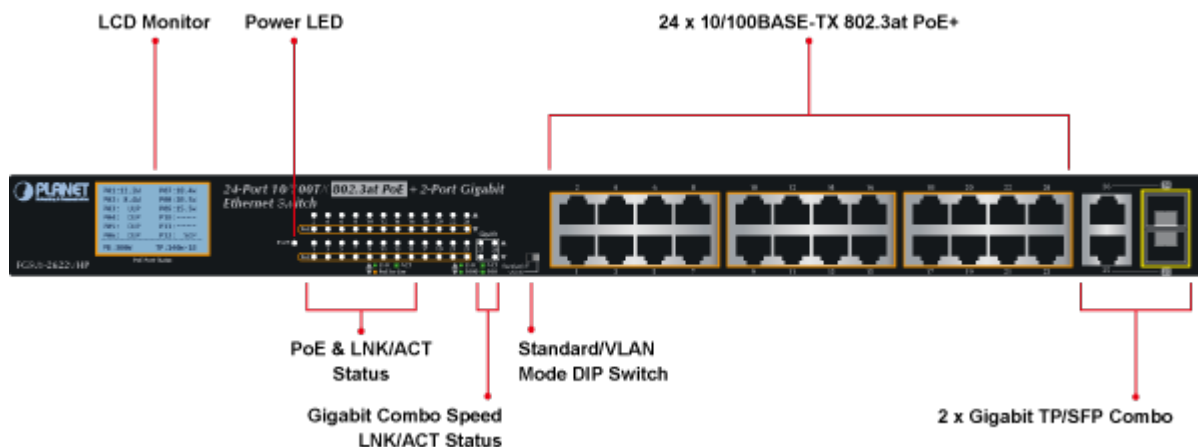

## SWITCH PLANET FGSW-2622VHP

Cena celkem: **8 356 Kč****(bez DPH: 6 906 Kč)**Běžná cena: **9 191 Kč**Ušetříte: **836 Kč**

Kód zboží: NETPLA1570

Part No.: FGSW-2622VHP

Záruka: 38 měs.

Stav: Nové zboží

### Planet FGSW-2622VHP

2 Gigabitové porty 1000Base-Tp/SFP. 24 portů 10/100Base-TX s možností napájení dalších IEEE 802.3at zařízení, celkový výkon 300W. Extend mód pro spojení rychlostí 10Mb/s do vzdálenosti až 150-250m na UTP dle použitého vedení včetně napájení PoE.

LCD displej pro info o napájení, portové VLAN. ESD ochrany, interní AC zdroj.

Jedná se o 24portový 10/100Mbit fast ethernet switch se 2x Gigabitovými TP/SFP rozhraními. Umožňuje napájet další zařízení jako jsou IP kamery, VoIP telefony a WiFi přístupové body. Zařízení disponuje plně propustnou rychlou interní páteří sběrnicí. Gigabitová rozhraní poskytují další možnosti rozšiřitelnosti, flexibility a integrace v síti. LCD displej na předním panelu informuje o aktuálním vytížení PoE.

#### Fyzické vlastnosti:

**Porty:** 24 x RJ-45 10/100BASE-TX, 2 x RJ-45 10/100/1000BASE-T, 2 x miniGBIC SFP 10000BASE-SX/LX

**Paměť:** 8k MAC adres

**Propustnost:** sběrnice 12,8 Gbps, provozně 9,5 Mpps (64B)