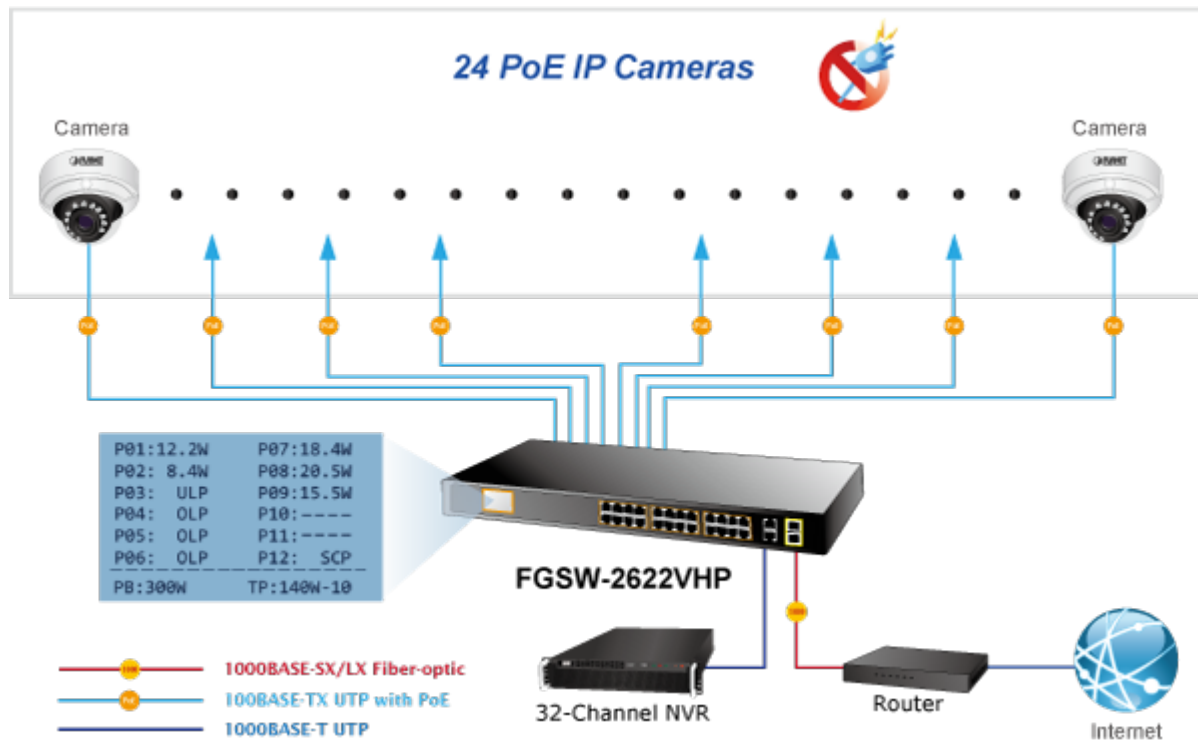

LCD displej pro info o napájení, portové VLAN. ESD ochrany, interní AC zdroj.

Jedná se o 24portový 10/100Mbit fast ethernet switch se 2x Gigabitovými TP/SFP rozhraními. Umožňuje napájet další zařízení jako jsou IP kamery, VoIP telefony a WiFi přístupové body. Zařízení disponuje plně propustnou rychlou interní páteří sběrnicí. Gigabitová rozhraní poskytují další možnosti rozšiřitelnosti, flexibility a integrace v síti. LCD displej na předním panelu informuje o aktuálním vytížení PoE.

**Hmotnost:** 3400 g

**POE funkce:**

**Celkový napájecí výkon:** IEEE 802.3af, IEEE 802.3at, 300 W

**Počet injektorů:** 24 x až 30 W

**Typ napájení:** End-span

**Pokročilé funkce:**

- 1. Automatická detekce napájených zařízení
- 2. Extended mód 10Mb/s s dosahem až 250m