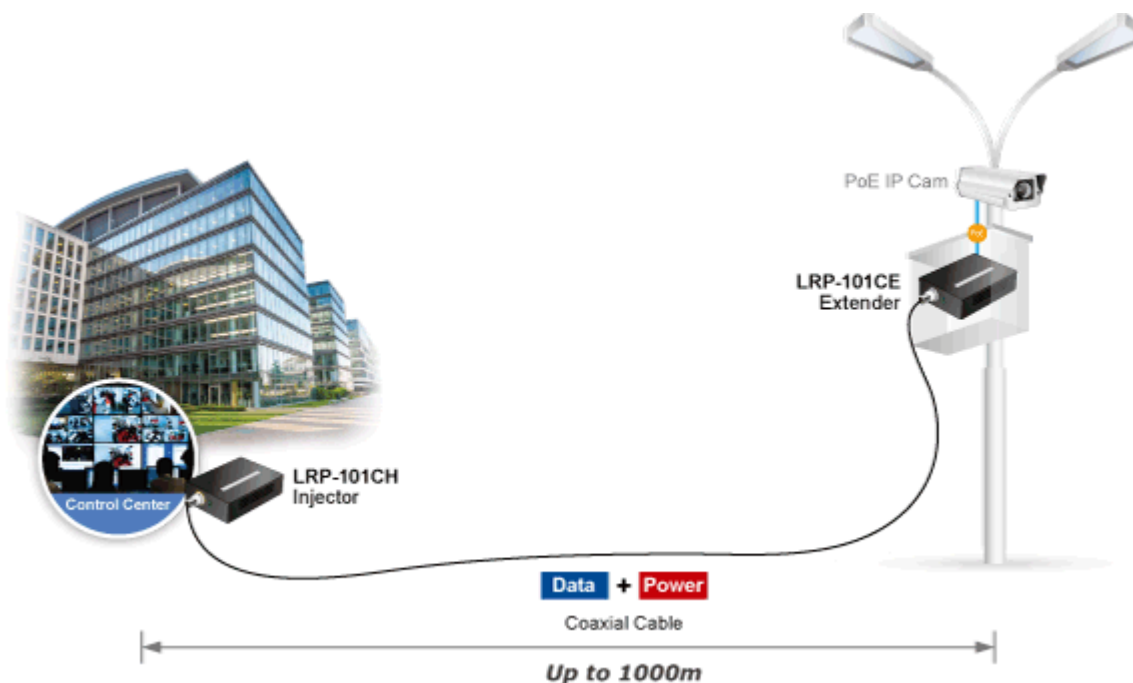

Aplikace extenderu je ideální v místě použití IP kamer nebo bezdrátových přístupových bodů na jejich delší přípojné vzdálenosti. Technicky jde o integrované rozšíření možnosti instalovat napájená zařízení do míst vzdálenějších od centrálního switche nebo racku.

ZÁKLADNÍ SPECIFIKACE

Vlastnosti:

- LED indikace provozního stavu
- Dosah 200 m s PoE+, 1000 m s PoE, 1600 m bez PoE
- Koaxiální přenos LRE (Long reach ethernet) dle IEEE 1901

- Modulace W-OFDM
- Šifrace AES-128
- Kmitočtové spektrum 2 - 28 MHz

Fyzické vlastnosti LRP-101CH:

Porty: 1 x RJ-45 10/100BASE-TX s PoE vstupem 802.3at/af, 1 x BNC konektor

Provedení: na zeď, DIN lišta (vyžaduje držák, není součástí balení)

Napájení: PoE 802.3af/at 48-56 V DC nebo adaptérem 48-56 V DC (není součástí balení)

Hmotnost: 375 g

POE funkce:

Celkový napájecí výkon: IEEE 802.3at, IEEE 802.3af

Počet injektorů: 1 x až 30 W

Typ napájení: End-span, Mid-span

Typická aplikace:

Možné způsoby použití:

[Ostatní download](#)