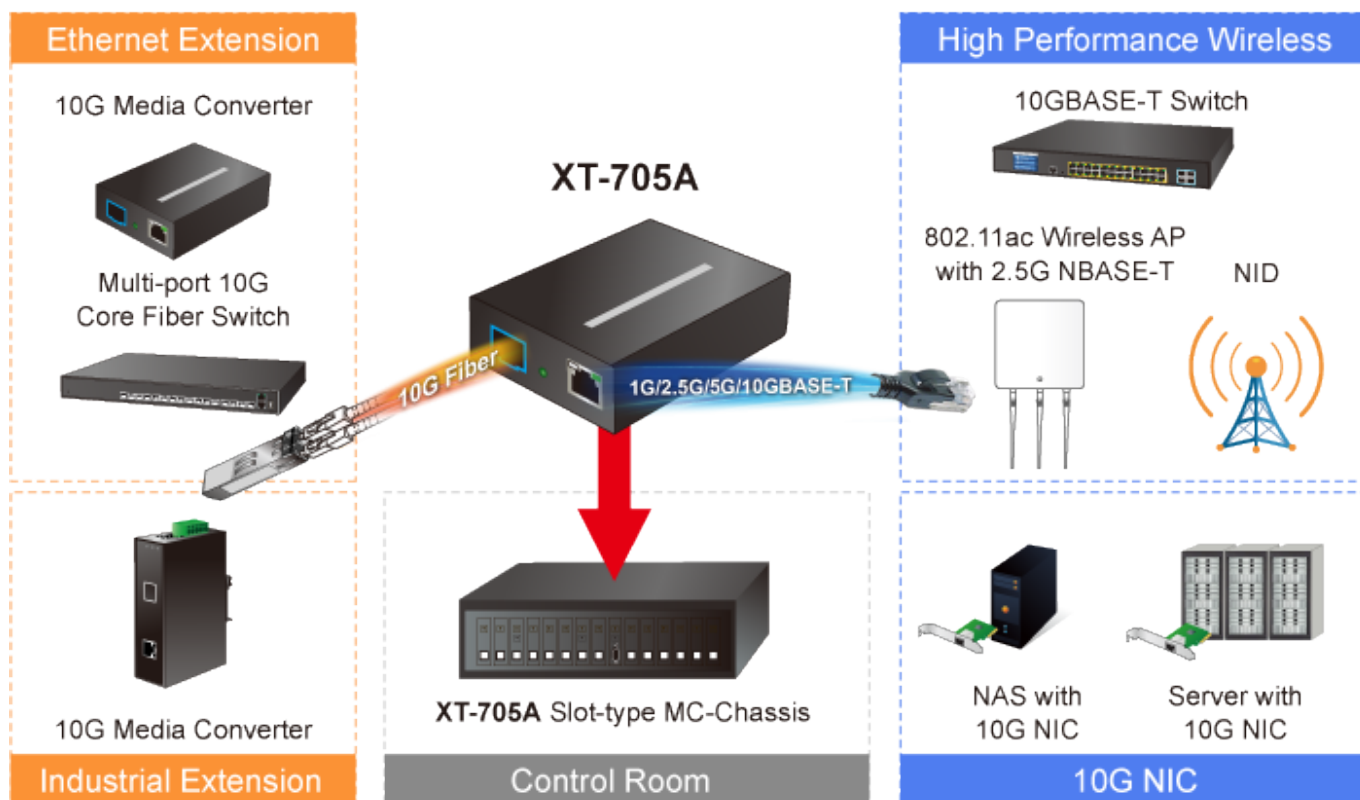

### PLANET XT-705A

Jednoduchý media konvertor vybavený metalickým RJ-45 konektorem s rychlostí 100/1000/2,5G/5G/10G a optickým SFP+ portem s rychlostí až 10GBASE. Použití je vhodné v sítích, kde je vyžadována extrémně vysoká šířka pásma, jako jsou například data centra, cloudová úložiště, nebo infrastruktura operátorů.

## 10Gbps Fiber to Copper Media Converter Application

Díky spolehlivosti je zaručena vysoká přenosová rychlost bez rizika ztráty paketů při extrémní rychlosti. Samozřejmostí je ochrana až 6 KV DC ESD. Další výhodou je nízká spotřeba 3,75 W při plné zátěži.

#### Fyzické vlastnosti:

**Porty:** 1 x RJ-45 100/1000/2,5G/5G/10GBASE-T, 1 x SFP+ 10GBASE-XR

**Podpora přenosu:** JumboFrame 16K

**Propustnost:** sběrnice 20 Gbps, provozně 2,48 Mpps (64B)

**Tabulka záznamů:** 9K MAC adres

**Provedení:** vnitřní

**Napájení:** zdroj 5V DC, 2A max., celkový příkon do 3,75 W

**Ochrana:** ESD 6 KV DC

**Provozní teplota:** 0 až 50°C

**Rozměry:** 94 x 70 x 26 mm

**Hmotnost:** 180 g

Příklad zapojení: