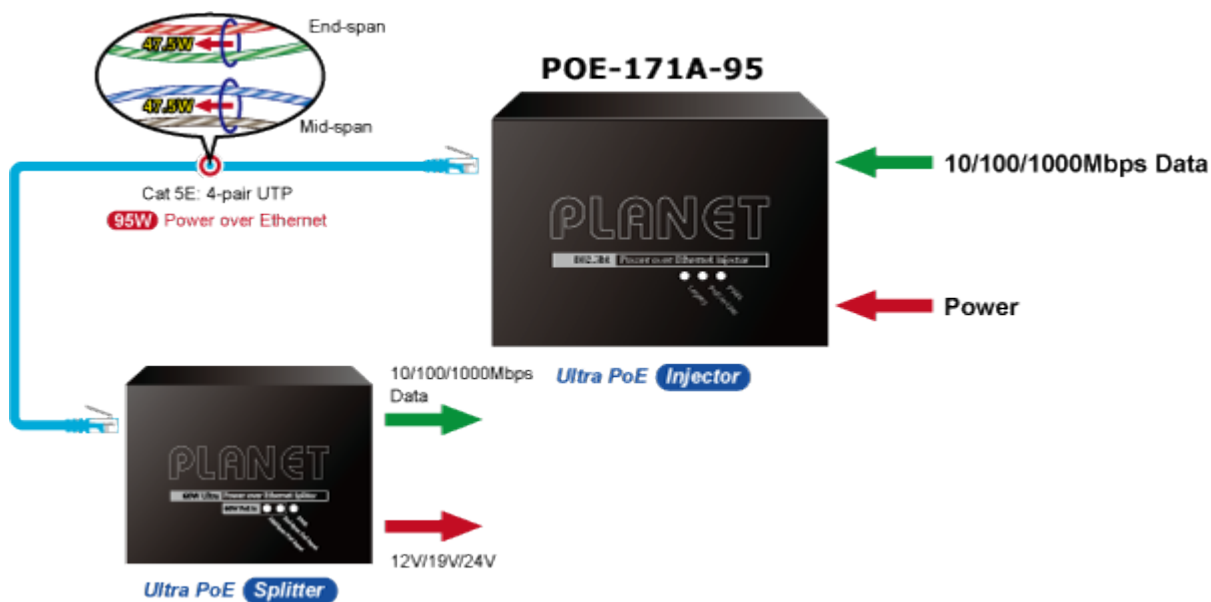

PLANET POE-171A-95

Cena celkem:	3 790 Kč (bez DPH: 3 132 Kč)
Běžná cena:	4 169 Kč
Ušetříte:	379 Kč
Kód zboží:	NETPLA2108
Part No.:	POE-171A-95
Záruka:	38 měs.
Stav:	Nové zboží

Popis

PLANET POE-171A-95

Jednoportový PoE injektor pro napájení po Ethernetovém kabelu dle IEEE 802.3bt do příkonu až 95 W. Disponuje dvěma měděnými rozhraními 10M / 100M / 1G / 2,5G / 5GBASE-T RJ-45 pro zpracování extrémně velkého množství datového přenosu.

PoE-171A-95 přenáší data s napájením 56 V DC přes kroucené dvojlinky jako 95W PoE injektor a připojený rozbočovač POE-172S oddělí digitální data a napájení do tří volitelných výstupů (12 V/ 19 V/ 24 V DC) se vzdáleností až 100 metrů.

ZÁKLADNÍ SPECIFIKACE

Rozhraní: 2× RJ-45 10/100/1000 Mbps : 1× Data input, 1× PoE (Data + Power) output

Celkový napájecí výkon: do 95 W, IEEE 802.3u, IEEE 802.3ab, IEEE 802.3bz, IEEE 802.3bt, IEEE 802.3at, IEEE 802.3af

Zatížitelnost portu: až 95 W

Napájení: 52-56 V DC, max. 2,5 A

Provozní teplota: 0 až 50 °C

Rozměry: 94 × 70,3 × 26,2 mm

Hmotnost: 250 g

Powered Device

- PoE IP Camera
- PoE Wireless AP
- Ultra PoE Splitter

 [Ostatní download](#)
