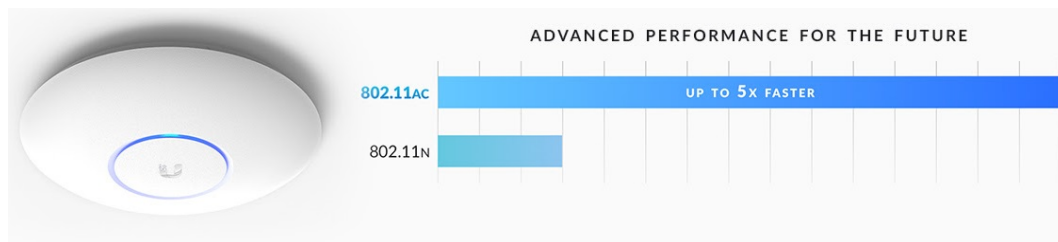

Jednotka UniFi AC-PRO (UAP-AC-PRO) je Wi-Fi AP s podporou frekvenčních pásem 2,4 i 5 GHz a přenosovou rychlostí až 1 750 Mbps. Výhodou je velká propustnost a podpora PoE napájení 802.3af/at. Ideální do kanceláří, restaurací, škol nebo jako domácí AP.

UniFi AC PRO je designově povedené vnitřní hotspotové řešení využívající standard 802.11a/b/g/n/ac. Je vybaveno anténním systémem **MIMO 3x3** v podobě dvou integrovaných **3 dBi antén** (2,4 GHz a 5 GHz).