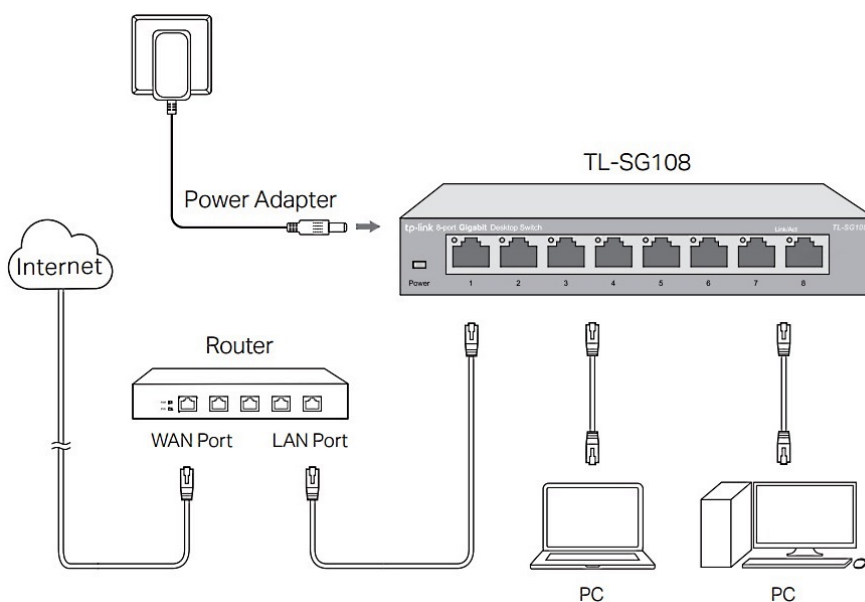

TP-Link TL-SG108

Vysokorychlostní **8portový** stolní switch v kovovém těle představuje snadný způsob přechodu na **gigabitový ethernet**. Zvyšte rychlost svého síťového serveru a páteřních připojení nebo proměňte gigabitovou rychlost ve stolních počítačích v realitu. Switch TL-SG108 se navíc může pochlubit podporou **AUTO-MDIX** a funkcí řízení toku dat (**flow control**).

ZÁKLADNÍ SPECIFIKACE

Počet portů: 8× GbE RJ-45 LAN

Kapacita switche: 16 Gb/s

Rychlost směrování: 11,9 Mp/s

PoE: ne

Rozměry: 158 × 101 × 25 mm