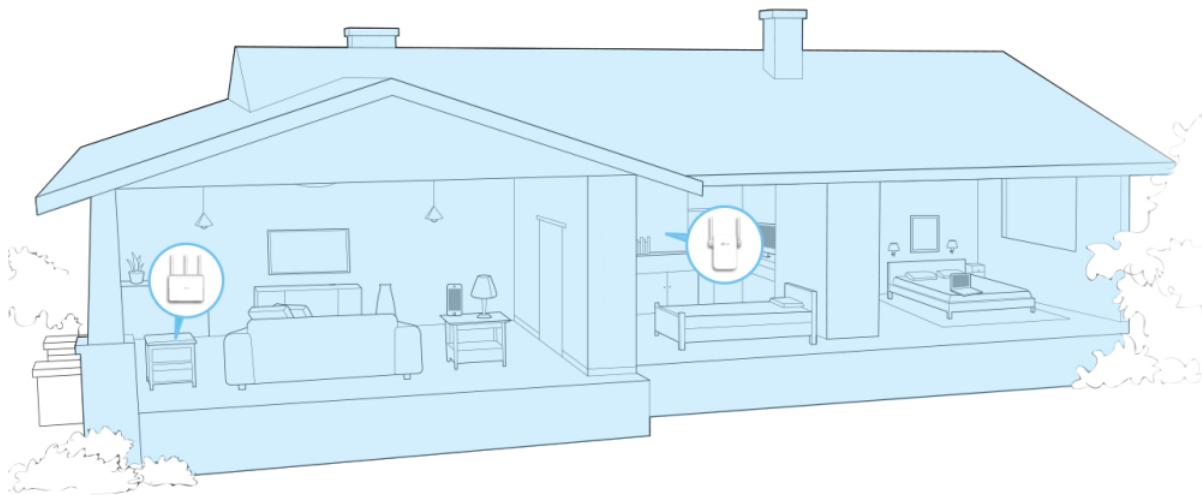

TP-Link RE305

Extender RE305 poskytuje vysoké rychlosti bezdrátového připojení ve dvou pásmech **až 1167 Mb/s** a nabízí tak spolehlivé připojení pro úlohy náročné na šířku pásma, jako je HD/4K streamování, hraní her bez zpoždění či stahování velkých souborů.

Díky **ethernetovému portu** může extender vykonávat funkci přístupového bodu, pomocí něhož můžete připojit bezdrátová zařízení ke své Wi-Fi síti.

Inteligentní kontrolka signálu pomáhá díky indikaci síly signálu najít pro extender nejlepší umístění, aby pokrytí Wi-Fi signálem bylo optimální.