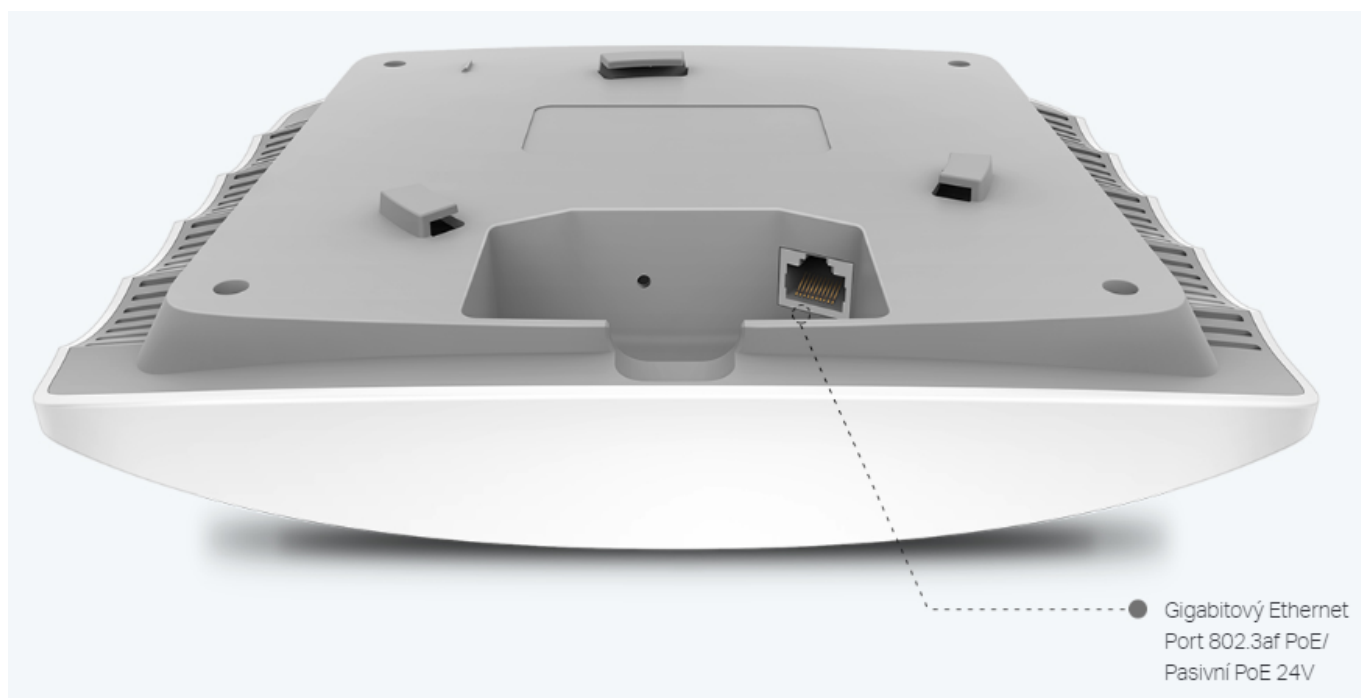

TP-LINK EAP225

Cena celkem:	2 034 Kč (bez DPH: 1 681 Kč)
Běžná cena:	2 237 Kč
Ušetříte:	203 Kč
Kód zboží:	NAATPL1039
Part No.:	EAP225
Záruka:	60 měs.
Stav:	Nové zboží

Popis

TP-Link EAP225

Bezdrátový dvoupásmový gigabitový access point je vybaven nejnovější technologií **802.11ac** Wave 2 MU-MIMO a snadno tak v dvoupásmové Wi-Fi síti dosahuje rychlosti **až 1350 Mb/s** pro více zařízení současně.

Přístupový bod podporuje napájení **802.3af PoE** a pasivní PoE, nebo může být napájen PoE switchem nebo samostatným PoE adaptérem, takže instalace zařízení bude flexibilní a snadná.

ZÁKLADNÍ SPECIFIKACE

Wi-Fi standard: IEEE 802.11a/b/g/n/ac

Rychlost datového přenosu: 2,4 GHz - 450 Mbit/s, 5 GHz - 867 Mbit/s

Anténa: 3 × 4 dBi + 2 × 5 dBi integrovaná anténa

Porty: 1 × GbE RJ-45 LAN

Frekvenční pásmo: 2,4 GHz, 5 GHz

Podpora PoE: ano, 802.3af

Rozměry: 205,5 × 181,5 × 37,1 mm