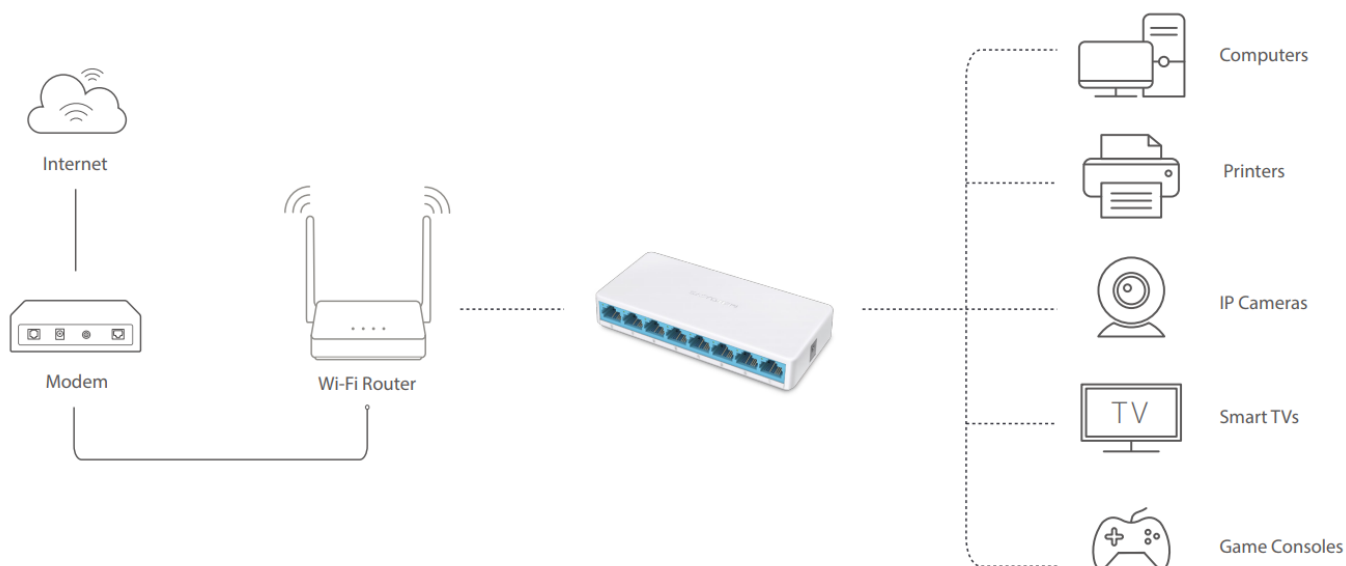

Mercusys MS108

Jedná se o **8portový switch** podporující rychlosti 10/100 Mbps - standardy 802.3, 802.3u, 802.3x s funkcí automatického křížení UTP kabelů. Celková propustnost switche je **1,6 Gbps**. Funkce **Auto MDI/MDIX** eliminuje potřebu křížených kabelů. Funkce **auto-negotiation** na každém portu snímá rychlost připojení síťového zařízení a inteligentně ji přizpůsobuje podle kompatibility a pro optimální výkon. Nastavení **Plug and Play**, bez nutnosti konfigurace.

Díky kompaktním rozměrům, může být zařízení umístěno kdekoli v domácnosti, aniž by zabíralo příliš mnoho místa a narušovalo tak design interiéru. Provedení bez ventilátorů zaručuje tichý chod. Switch tak zůstane nenápadný bez ohledu na to, jak dlouho poběží.