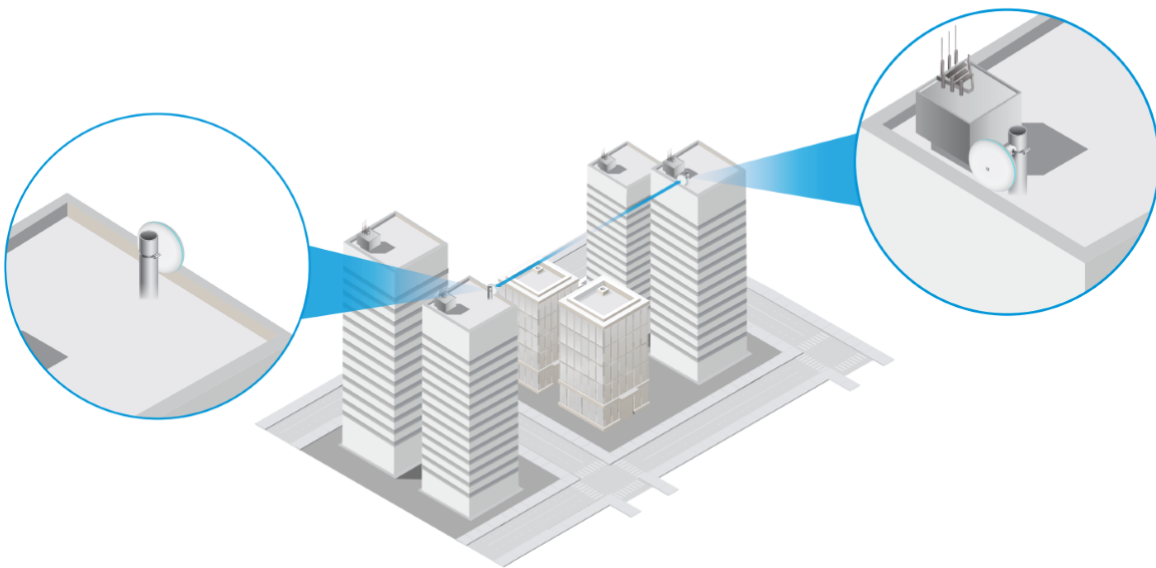

**Obsah balení:**

- 2× UniFi Building Bridge
- 2× kloubový držák (ball joint mount)
- 2× zámek (pozice) k držáku (lock ring)
- 2× kovová stahovací páska pro uchycení
- 2× Gigabit PoE (48 V/ 0,32 A) adaptér
- 2× napájecí kabel

Channel 3: 62.64 GHz (62640 MHz)

Channel 4: 64.80 GHz (64800 MHz)

Přenosová rychlost: 1,7+ Gb/s

Porty: 1× RJ-45

Podpora PoE: ano, 802.3af nebo pasivní 48 V

Rozměry: 140 × 140 × 90 mm

Provoz 60GHz spoje v ČR je možný pouze v souladu s platným všeobecným oprávněním VO-R/12/03.2021-3. Skutečný dosah spoje závisí na místní regulaci v daném státu a lokálních podmínkách.