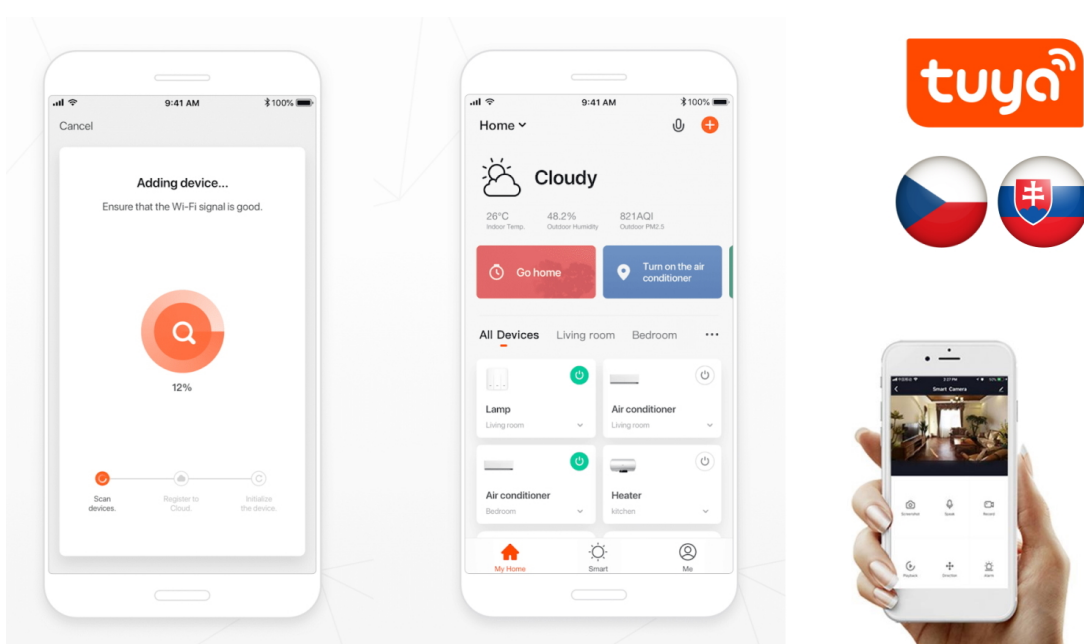

Kromě **ovladače Zigbee 3.0** osvětlení IMMAX NEO LIMITADO podporuje rovněž systémy:

- iOS a Android
- Amazon Alexa
- Apple Siri zkratky
- Google Assistant
- Philips HUE

Nechybí ani kompatibilita s **chytrou bránou Immax NEO**, díky čemuž model **IMMAX NEO LIMITADO** snadno zapojíte do systému chytrého osvětlení v domácnosti a budete schopni jej ovládat skrze aplikaci ve smartphonu nebo tabletu.

IMMAX NEO LIMITADO 39 W

Designové LED závěsné stropní svítidlo pro chytrou domácnost. Svítidlo lze propojit s chytrou bránou **IMMAX NEO** a ovládat tak celou síť domácích světelných zdrojů skrze dálkový ovladač či aplikaci v mobilním telefonu. Dálkový ovladač **Zigbee 3.0** je součástí balení.