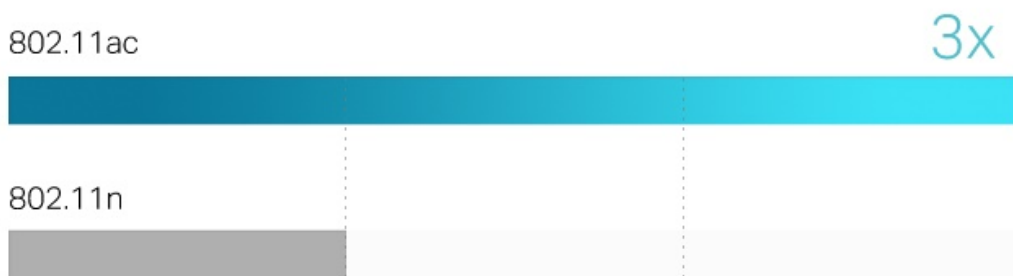

Adaptér poskytuje bezdrátové připojení s rychlostí **až 867 Mbit/s v pásmu 5 GHz**, jež je ideální pro streamování HD videa a online hraní her bez zpoždění. Pásmo **2,4 GHz s rychlostí 300 Mbit/s** je ideální pro standardní použití sítě/internetu, jako je surfování na internetu.

Šifrování: 64/128 bit WEP, WPA/WAP2, WPA-PSK/WPA2-PSK, 802.1x

Rozhraní: PCI Express x1

Rozměry: 120,8 × 115,2 × 21,5 mm