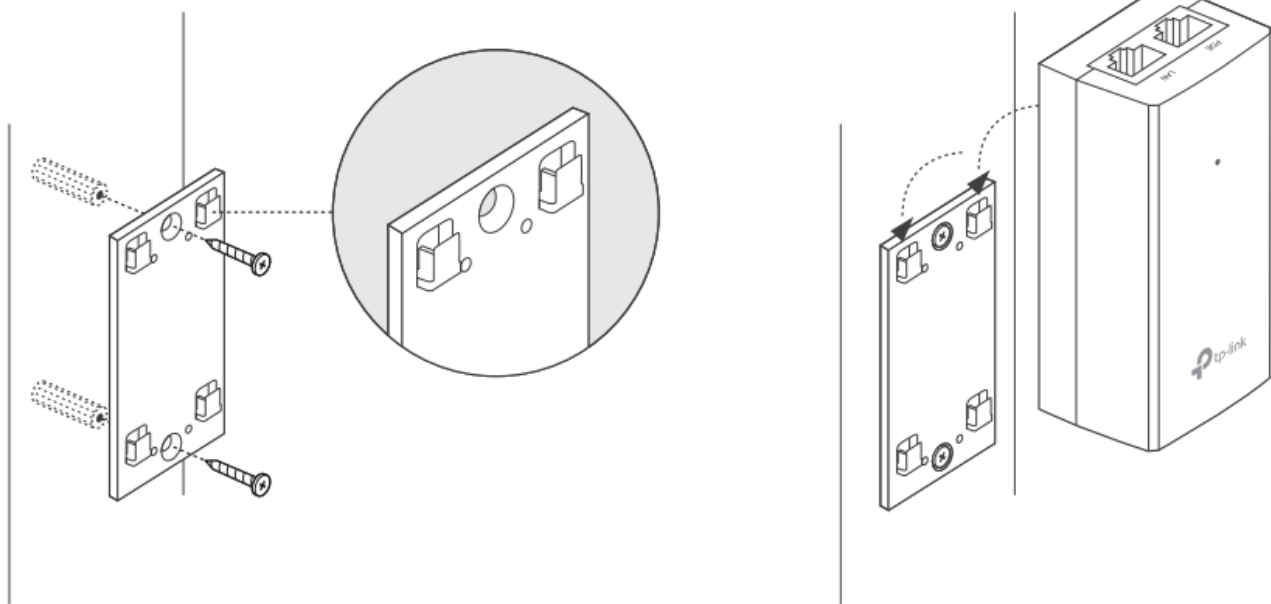

### TP-Link TL-POE2412G

Pasivní PoE injektor slouží pro napájení všech zařízení, které v sobě mají zabudovaný PoE extraktor a podporují napětí 24 V. PoE adaptér má dva gigabitové ethernetové porty.

Díky držáku, který je součástí balení, tento model jednoduše připevníte na zeď.

### ZÁKLADNÍ SPECIFIKACE

**Typ:** pasivní

**Výstupní napětí:** 24 V

**Výstupní výkon:** 12 W

**Výstupní PoE port:** 1 × 10/100/1000 Mbps

**Rozměry:** 85,8 × 43,9 × 35 mm