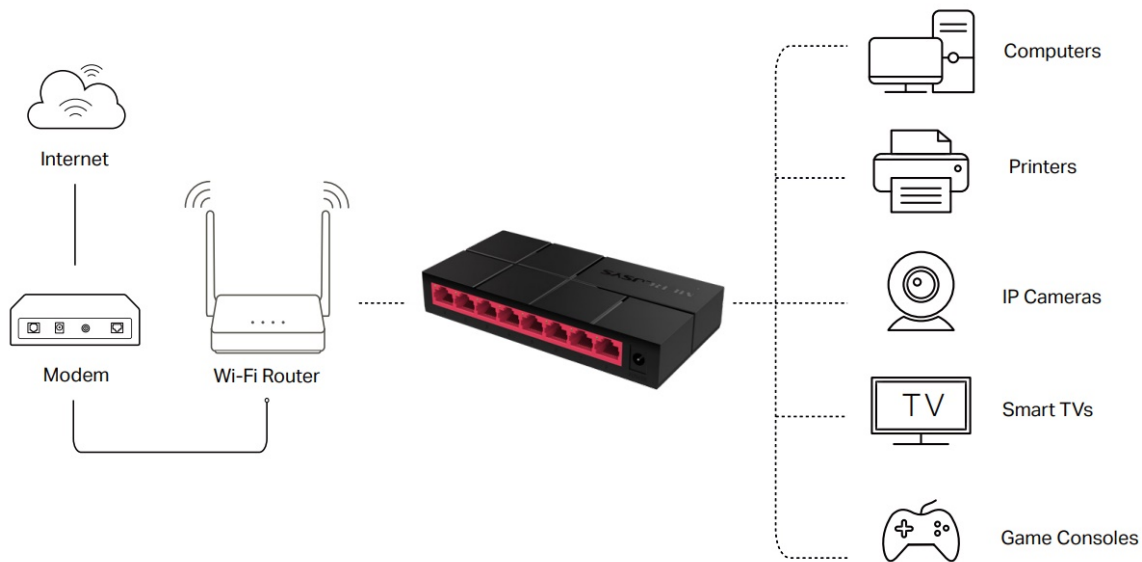

Součástí balení je napájecí adaptér (9 V/0,6 A).

ZÁKLADNÍ SPECIFIKACE

Porty: 8× RJ-45 10/100/1000 Mb/s

Kapacita switche: 16 Gb/s

Rychlost směrování: 11,9 Mp/s

PoE: ne

Rozměry: 127 × 60,3 × 22 mm