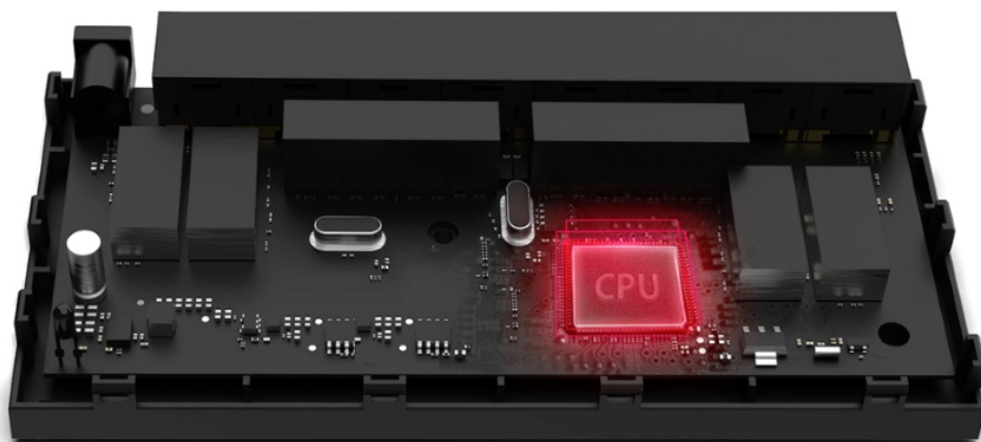

NAPTPL1078

Part No.:

MS108G

Záruka:

26 měs.

Stav:

Nové zboží

### Mercusys MS108G

Gigabitový **8portový** switch v kompaktním provedení s podporou Auto-Negotiation a Auto-MDI/MDIX. Rychlost přenosu dat až 1000 Mb/s při Half Duplex a až 2000 Mb/s při Full Duplex spojení. Jumbo Frame 9 KB. Podporuje funkci **Green Ethernet**, díky které dokáže switch uspořit až 82 % energie.

- Podpora Plug and play
- Green Ethernet
- Šířka pásma až 16 Gb/s
- MAC Address Learning

Součástí balení je napájecí adaptér (9 V/0,6 A).

### ZÁKLADNÍ SPECIFIKACE

**Porty:** 8× RJ-45 10/100/1000 Mb/s

**Kapacita switche:** 16 Gb/s

**Rychlost směrování:** 11,9 Mp/s

**PoE:** ne

**Rozměry:** 127 × 60,3 × 22 mm