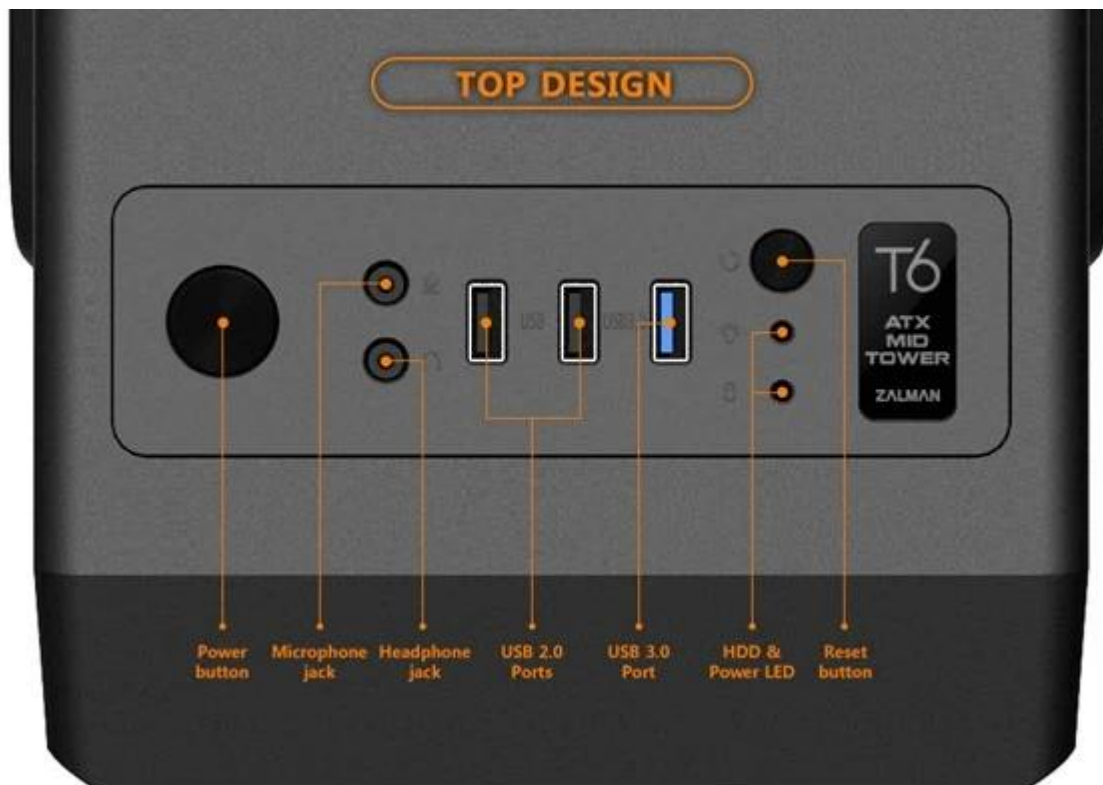

ZALMAN T6

Cena celkem:	699 Kč (bez DPH: 578 Kč)
Běžná cena:	769 Kč
Ušetříte:	70 Kč
Kód zboží:	CASZAL0020
Part No.:	T6
Záruka:	24 měs.
Stav:	Nové zboží

Popis

ZALMAN T6 - PC skříň pro výkonné PC sestavy

PC skříň ZALMAN T6, ve které vytvoříte výkonný a spolehlivě pracující počítačový systém. Provedení **Middle Tower** je navrženo s ohledem na dostatek vnitřního prostoru a efektivní proudění vzduchu. Díky elegantnímu provedení se hodí do pracovního i domácího prostoru. **Skříň ZALMAN T6** se vyznačuje **minimalistickým designem s čistými liniemi** a kvalitní konstrukcí, která působí moderně a ocení ji profesionálové i fanoušci střídmosti.

Do vnitřního prostoru lze instalovat **základní desky formátů ATX, Micro ATX a Mini ITX**. Díky tomu přináší flexibilní řešení pro různě zaměřené konfigurace. Dále nabízí dostatek místa pro grafické karty o délce až 280 mm, díky čemuž umožní využít moderní a výkonné GPU. Snadno umístíte také **chladič CPU** do výšky až 165 mm nebo pevné disky a SSD úložiště do dvou volných 3,5" a dvou 2,5" pozic. **Počítačová skříň ZALMAN T6** nabízí také **120mm ventilátor** nebo snadno dostupné porty na horním panelu.

ZALMAN T6

Počítačová skříň v provedení **Middle tower** nabízí **dvě 3,5" a dvě 2,5"** pozice pro pevné a SSD disky. Z externích pozic je k dispozici jedna 5,25" pozice. Na horním panelu jsou umístěny dva **USB 2.0 porty**, jeden **USB 2.0 port**, sluchátkový výstup a vstup pro mikrofon. Skříň je osazena jedním ventilátorem o velikosti 120 mm. Ve skříni je dostatek prostoru pro chladič CPU do výšky až 165 mm a grafickou kartu o délce až 280 mm. Skříň je dodávána **bez zdroje**.

ZÁKLADNÍ SPECIFIKACE

Provedení skříně: Middle Tower

Externí pozice: 1x 5,25"

Interní pozice: 2x 2,5", 2x 2,5"/3,5"

Kompatibilita základní desky: ATX, Micro ATX, Mini ITX

Zdroj: bez zdroje

Konektory na horním panelu: 1x 3.0 USB, 2x USB 2.0, 1x sluchátkový výstup, 1x vstup pro mikrofon