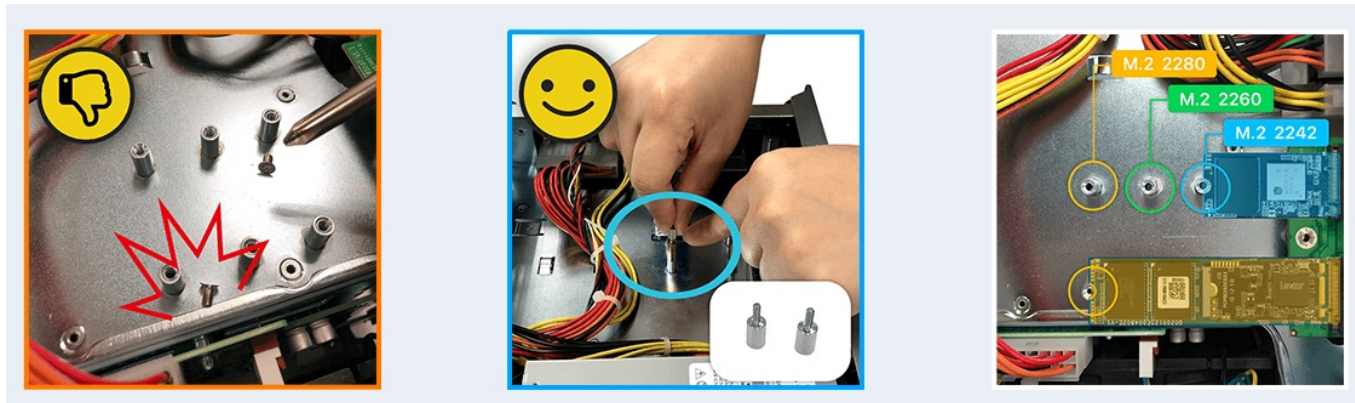

Datové úložiště Lockerstor 8 (AS6508T) s podporou velkokapacitních disků představuje skvělou volbu **do velkých firem a náročného podnikového prostředí**. NAS server disponuje potřebným výkonem v podobě **4jádrového procesoru** a **8GB paměti typu DDR4** a také dvojicí **10 a 2.5GbE LAN portů**. Díky tomu dosahuje NAS enormní rychlosti a výkonu.

Konstrukce šasi podporuje snadný přístup a následnou instalaci M.2 SSD jednotek. Na rozdíl od jiných NASek jsou šrouby jednoduše přístupné, dobře se s nimi manipuluje a umožní spolehlivé a stabilní uchycení.