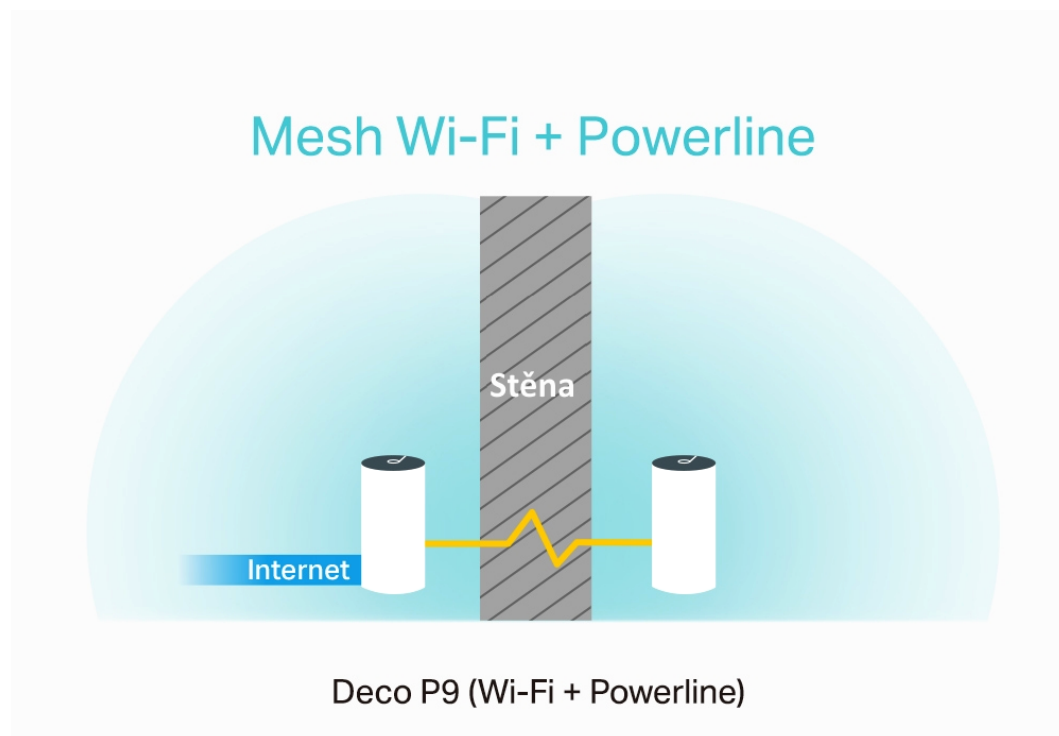

Deco P9 využívá systém trojice jednotek k dosažení bezproblémového celoplošného Wi-Fi pokrytí - eliminuje slabé oblasti signálu jednou provždy! Díky pokročilé technologii Deco Mesh spolupracují jednotky na vytvoření jednotné sítě s jediným názvem sítě. TP-Link **Mesh** znamená, že jednotky Deco spolupracují na **vytvoření jedné jednotné sítě**.

Deco E4 poskytuje rychlé a stabilní spojení rychlostí **až 1167 Mb/s** a spolupracuje s hlavními poskytovateli internetových služeb (ISP) a modemem. Tento systém je ideální pro pokrytí bezdrátovým signálem celé domácnosti (součástí balení jsou 3 jednotky) a je také **kompatibilní s Amazon Alexa a IFTTT**.

Deco P9 kombinuje **duální Wi-Fi a powerline** pro vytvoření silnější mesh sítě. Technologie Powerline **využívá elektrické rozvody** vašeho domu k vytvoření silnějšího propojení mezi jednotkami Deco tím, že **snižuje dopad stěn a jiných překážek na signál** a poskytuje ještě vyšší rychlosti sítě a skutečně bezproblémové pokrytí.