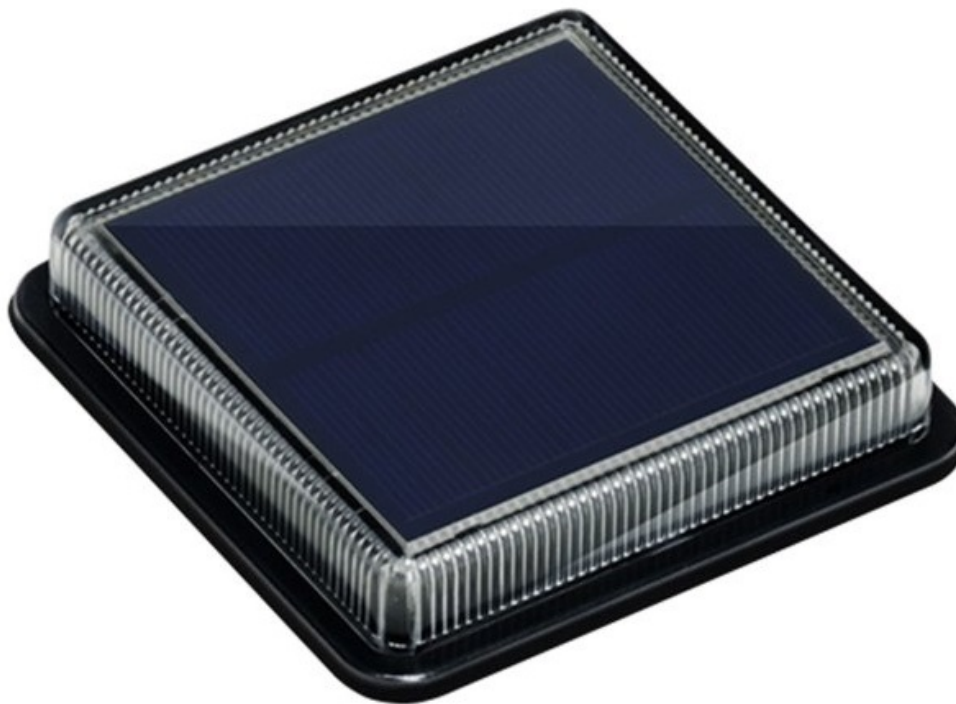

Solární LED světlo IMMAX TERRACE pro osvětlení zejména venkovních prostor. Pro tyto účely splňuje osvětlení stupeň krytí IP68, díky čemuž odolá vnějším vlivům počasí a podpoří **dlouhou životnost**. Další předností je snadná instalace bez nutnosti kabelů a samozřejmě **zabudovaná baterie s kapacitou 500 mAh**, která ve výsledku výrazně **sníží finanční náklady na osvětlení**.

IMMAX TERRACE 1,5 W

Moderní **solární LED osvětlení**, vhodné pro terasy, schodiště, bazény a chodníčky na zahradě. Disponuje **vestavěnou baterií** s kapacitou **500 mAh**. Samozřejmostí je **světelný senzor** pro automatické rozsvícení po setmění a odolnost proti

prachu a vodě dle **IP68**.

ZÁKLADNÍ SPECIFIKACE

Příkon: 1,5 W

Počet SMD čipů: 12

Napájení: vestavěná baterie (500 mAh), 3,2 V

Senzor pohybu: ne

Stupeň krytí: IP68

Barva světla: 4000 K

Materiál těla reflektoru: plast

Světelný tok: 30 lm

Životnost: 50000 hodin

Certifikáty: CE

Rozměry: 110 × 110 × 22 mm

Hmotnost: 20 g