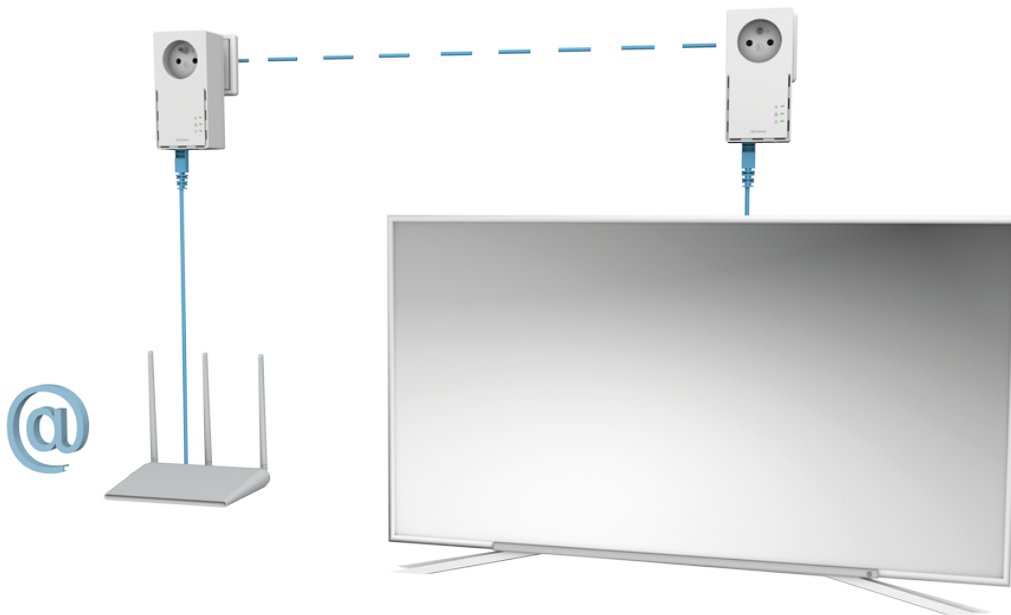

STRONG POWERLINE 1000 DUO FRCena celkem: **1 609 Kč****(bez DPH: 1 330 Kč)**Běžná cena: **1 770 Kč**Ušetříte: **161 Kč**

Kód zboží: NETSRG1020

Part No.: POWERL1000DUOFR

Záruka: 48 měs.

Stav: Nové zboží

Popis**Strong Powerline 1000 DUO FR**

Sada obsahující **2 adaptéry** umožňuje velmi snadným způsobem využívat vysokorychlostní připojení k internetu s rychlostí **až 1000 Mb/s**. S funkcí MIMO 2x2 nabízí mimořádnou kvalitu přenosu dat pomocí stávající elektrické sítě ve vaší domácnosti. Stačí připojit jeden adaptér k vašemu internetovému modemu prostřednictvím **ethernetového portu** a vaše internetové připojení bude okamžitě dostupné z jakékoli elektrické zásuvky pomocí druhého adaptéru. Navíc nepřijdete o žádnou elektrickou zásuvku, protože oba adaptéry jsou vybaveny **vlastní elektrickou zásuvkou s odrušovacím filtrem**.

**ZÁKLADNÍ SPECIFIKACE****Rychlost přenosu dat:** až 1000 Mbit/s**Standardy a protokoly:** HomePlug AV, HomePlug AV2, IEEE802.3, IEEE802.3u**Rozhraní:** 1× RJ-45 10/100/1000**Zabezpečení:** 128bitové AES šifrování**Dosah:** až 300 m**Rozměry:** 119 × 74 × 60 mm

Barva: bílá