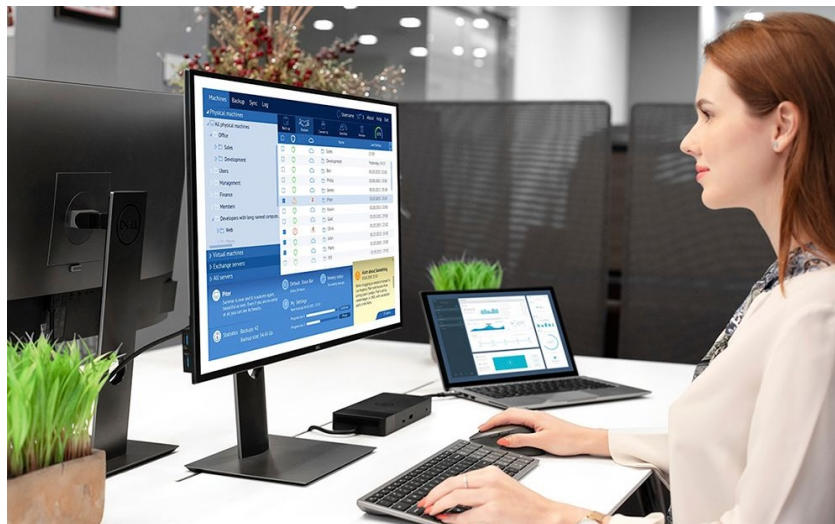

Popis

Dell KM7120W - praktická sada klávesnice a myši pro vícero zařízení

Dell KM7120W představuje set bezdrátové klávesnice a myši pro komfortní práci na PC, ovládání počítačových aplikací, surfování po internetu, tvorbu tabulek nebo psaní dokumentů. **Bezdrátová konektivita** je realizována skrze technologii **Bluetooth 5.0** a rozhraní **2.4 GHz**, díky čemuž je zajištěno připojení dalších zařízení, kromě stolního **PC** také třeba s **notebookem** nebo hybridním **zařízením 2 v 1**. Mezi jednotlivými přístroji můžete pohodlně přepínat a pracovat ještě flexibilněji.

Klávesnice Dell spolupracuje s celou řadou operačních systémů, jako **Windows** i **Android**, disponuje klávesovými zkratkami a samozřejmě **numerickou částí** pro snadné zadávání číselných hodnot. Pro pohodlné psaní lze klávesnici naklonit do potřebného úhlu. **Bezdrátová myš Dell** je vybavena optickým snímačem s **rozdělením 1600 dpi**, díky čemuž je zajištěno snadné a plynulé ovládání na širokém spektru povrchů. **Podpora softwaru Dell** vám umožní efektivně spravovat nastavení klávesnice a myši.

S bezdrátovou klávesnicí a myší můžete jednoduše zvýšit váš každodenní výkon. Optická myš s rozlišením **1600 dpi** nabízí snadné ovládání prakticky na každém povrchu. Kompaktní klávesnice podporuje několik operačních systémů a nejoblíbenější **klávesové zkratky** pro systémy Windows a Android. Díky možnosti výběru bezdrátového připojení můžete pomocí technologií **2,4 GHz a Bluetooth 5.0** snadno přepínat mezi ovládaním stolního počítače, notebooku a 2v1 zařízení.