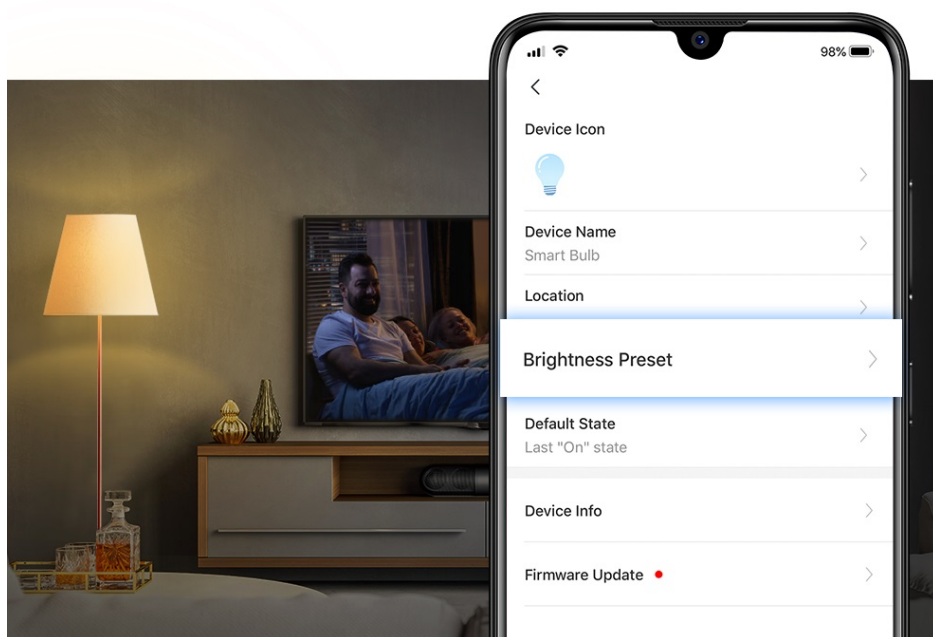

Chytrá žárovka TP-Link Tapo L510E s nastavitelnou intenzitou osvětlení, která se přizpůsobí vašim požadavkům v domácnosti. Chcete vytvořit atmosféru pro romantický večer, pracovní činnost nebo třeba relax po náročném dni u filmu? Osvětlení je teď ve vašich rukách. Pokud jste si zvykli na jas světla při večeri, u čtení knížky, sledování TV či jiných činnostech, můžete si jej **snadno uložit a zase zvolit**, až bude čas na další díl oblíbeného seriálu.

Máte-li rádi pravidelnost, jistě oceníte možnost **nastavení časových plánů pro zapnutí a vypnutí** s přesně daným jasem. Nebo zvolte **Režim nepřítomnost**, aby osvětlení simulovalo vaši přítomnost a odradilo tak případné nezvané hosty.

Díky pokročilým **technologím pro úsporu energie** se nemusíte bát, že byste přespříliš plýtvali elektřinou. **Smart žárovka TP-Link Tapo L510E** se ideálně uplatní ve všech typech chytrých domácností, **podporuje hlasové ovládání**, takže rychle a jednoduše změňte osvětlení skrze příkazy pro **hlasové asistenty Amazon Alexa a Google Assistant**. Snadné ovládání podporuje rovněž **aplikace Tapo pro chytré mobilní telefony**.

Jednoduše připojte chytrou žárovku k domácí Wi-Fi síti a ovládejte pomocí aplikace Tapo kdekoliv se pohybujete. Nepotřebujete žádné další ovládací prvky. Žárovka podporuje také hlasové ovládání Amazon Alexa a Google Assistant. Lze ji stmívat a rozsvěcovat ručně nebo na základě nastavitelných časových rozvrhů.