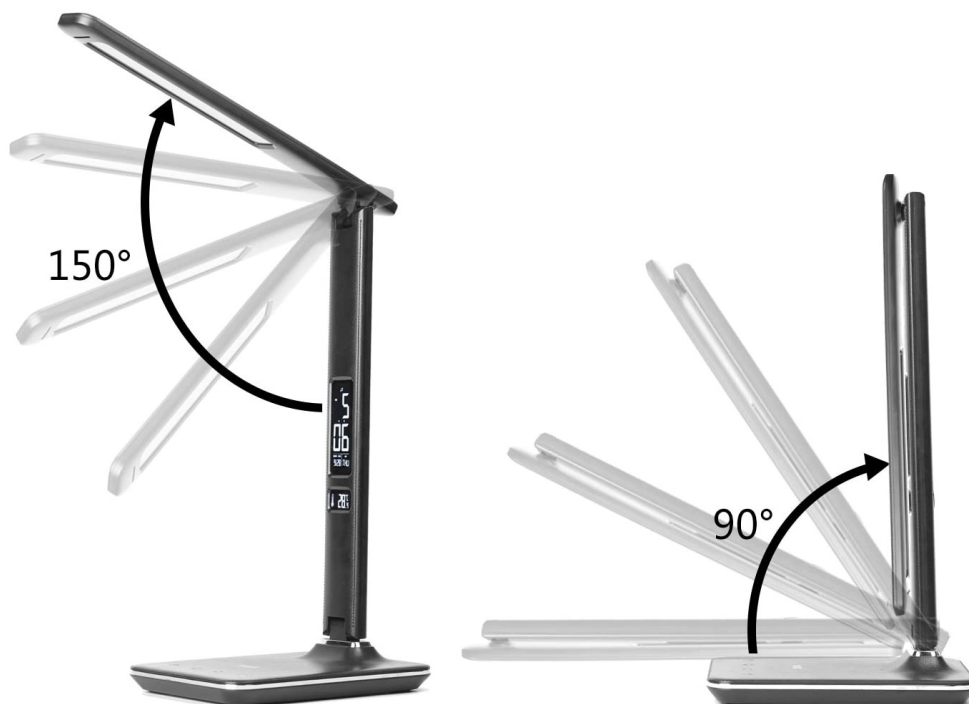

IMMAX Kingfisher 8,5 W - úsporná stolní lampička s LED technologií

Stolní lampička IMMAX Kingfisher ve stylovém designu se bude skvěle vyjímat jak ve vaší ložnici, tak kanceláři. Kromě světelného zdroje, který je **až o 80 % úspornější** v porovnání s běžnými lampičkami, ji využijete také jako **bezdrátovou Qi nabíječku**, takže kompatibilní smartphone nabijete jednoduchým odložením na nabíjecí plochu. Díky **dotykovému ovládání** nastavíte intenzitu světla i jednu ze 3 barev (studená, teplá, neutrální) rychle a během okamžiku.

Alarm Clock

Calendar

Temperature

IMMAX Kingfisher 8,5 W s Qi

LED stolní lampička s designem **imitace černé kůže „s prošíváním“**, sklápěcím ramenem a informačním panelem, který zobrazuje údaje o aktuálním čase, datu, teplotě a budíku. Nabídne také **dotykové ovládání** úrovně jasu a barvy světla. Lampička je vybavena **bezdrátovou nabíječkou standardu Qi** a nabíjecím **USB** portem. Mobilní telefon s podporou bezdrátového nabíjení se začne nabíjet při pouhém položení na nabíjecí plochu.

ZÁKLADNÍ SPECIFIKACE

Jmenovitý příkon: 8,5 W

Svítivost: 400 lm

Barva světla: 2700-5500 K

Index podání barev: >80

Vstupní proud: 12 V/ 2,5 A

Výstupní proud: 5 V/ 2,1 A (USB nabíjení)

Materiál: ABS, PVC

Rozměry: 360 × 182 × 139 mm

Hmotnost: 0,88 kg

Certifikáty: CE, RoHS

Barva: černá