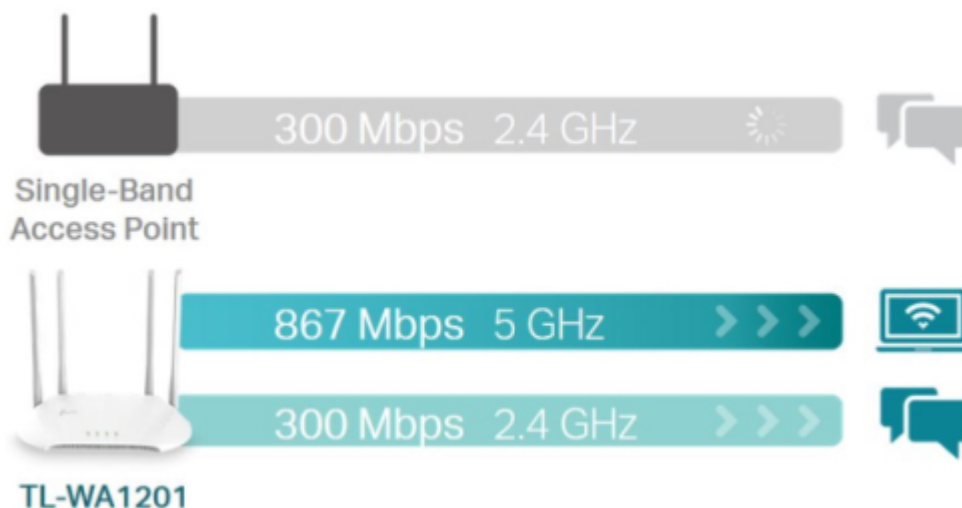

TP-LINK TL-WA1201

Cena celkem:	1 263 Kč (bez DPH: 1 044 Kč)
Běžná cena:	1 389 Kč
Ušetříte:	126 Kč
Kód zboží:	NAATPL1078
Part No.:	TL-WA1201
Záruka:	36 měs.
Stav:	Nové zboží

Popis

TP-Link TL-WA1201

Bezdrátový přístupový bod TL-WA801N je určen k vytvoření nebo rozšíření **vysokorychlostní bezdrátové sítě** standardu **802.11a/b/g/n/ac** s propustností až **300 Mb/s** v pásmu 2,4 GHz a až **867 Mb/s** v pásmu 5 GHz. Přístupový bod podporuje řadu různých funkcí, které zajistí flexibilnější provoz bezdrátové sítě než kdykoli dřív. Podpora provozních režimů **AP klient, bridge, repeater** usnadňuje budování bezdrátové sítě v oblastech bez dostupnosti kabelů a pomáhá eliminovat místa bez bezdrátového signálu. Samozřejmostí je podpora **šifrování WEP a WPA/WPA2**. Dále umožňuje pasivní napájení přes Ethernet (**PoE**) na vzdálenost až 30 m.

Součástí balení je napájecí adaptér (12 V/1,5 A) a PoE injektor.

ZÁKLADNÍ SPECIFIKACE

Standard Wi-Fi: IEEE 802.11a/b/g/n/ac

Rychlost datového přenosu: 867 Mbit/s – 5 GHz, 300 Mbit/s – 2,4 GHz

Anténa: 4× interní

Porty: 1× RJ-45

Frekvence: 2,4 GHz, 5 GHz

Zabezpečení: 64/128bit WEP, WPA/WPA2, WPA-PSK/WPA-PSK2

Podpora PoE: ano

Rozměry: 400 × 255 × 72 mm