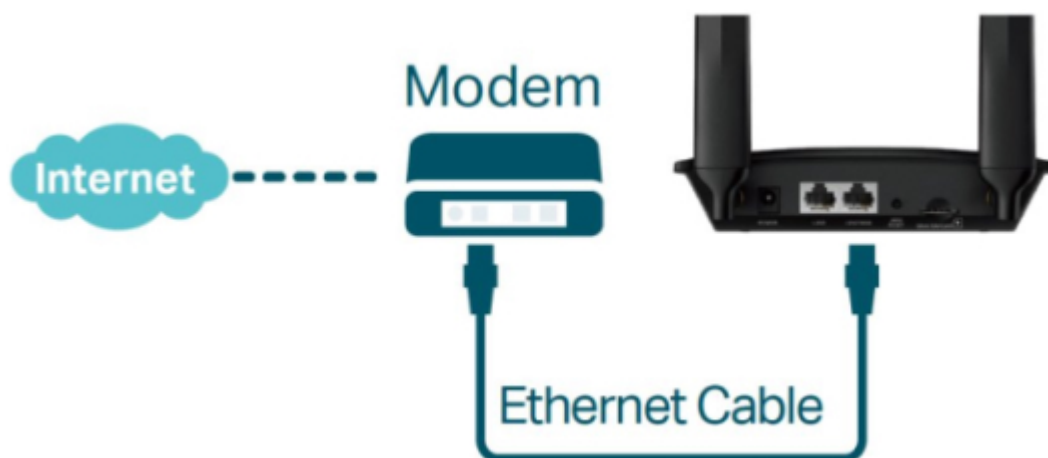

### TP-Link TL-MR100

Využijte všechny výhody vaší špičkové **LTE** sítě s TL-MR100, který může dosáhnout rychlosti připojení až **300 Mbps**. TL-MR100 vám dovoluje sdílet vaši 4G LTE síť **až s 32 Wi-Fi zařízeními**, takže si můžete užít nepřerušené HD filmy, rychlé stahování souborů a video chat, který se neseká.

S integrovaným LTE modemem a **vestavěným slotem pro SIM kartu** je vše, co potřebujete, pouze vložit SIM kartu a zapnout router. Užívání si rychlé a stabilní Wi-Fi na LTE síti nebylo nikdy jednodušší.