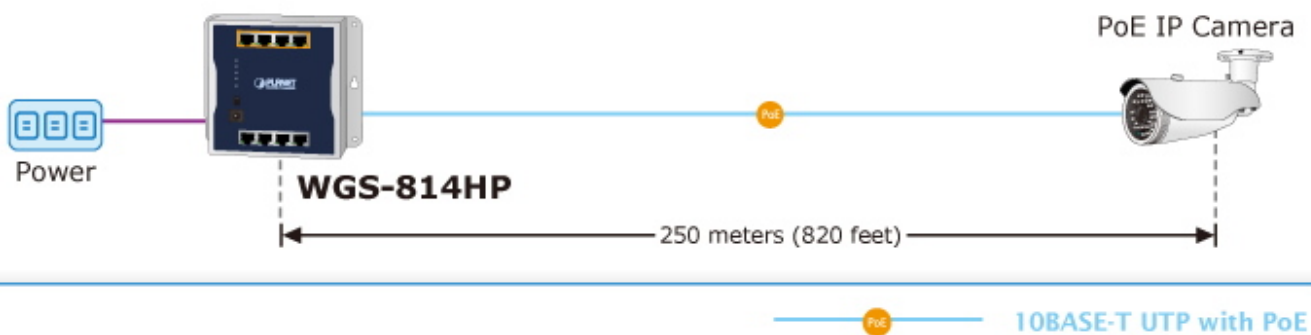

Extend Mode