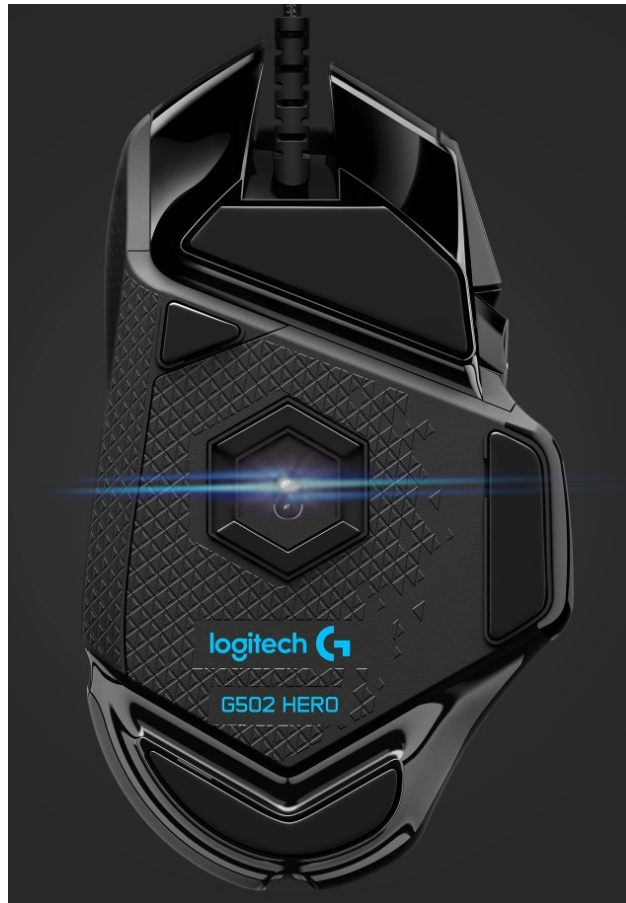

Popis

Myš Logitech G502 HERO - bedlivě sleduje herní scénu

Výkonná herní myš Logitech G502 HERO je vybavena pokročilým optickým senzorem pro precizní snímání a ovladatelnost, nastavitelným **RGB osvětlením** a herními profily. Senzor disponuje **nastavitelným rozlišením až 16000 DPI** a systémem závaží, takže si myš bez kompromisů upravíte přesně podle svých požadavků a citlivosti ruky. **Senzor HERO 16K** přináší novou generaci přesnosti a ovládání ve hrách. Podporuje mimořádně rychlé zpracování i velmi jemných pohybů a s rozlišením 16000 DPI a **nulovým vyhlazováním** se vypořádá s každou překážkou.