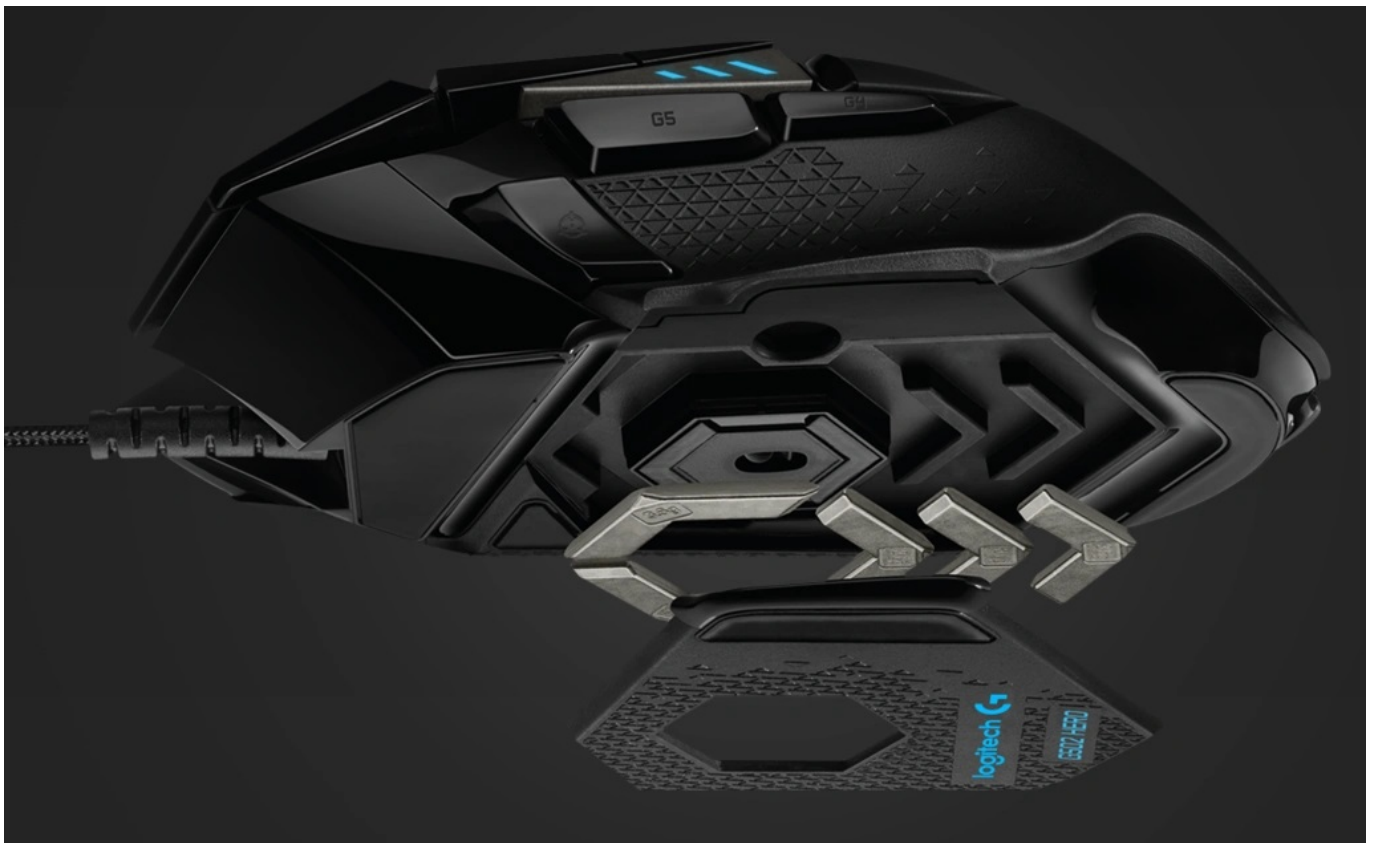

Citlivost je navíc nastavitelná, takže se myš přizpůsobí úkolům na precizní míření i zběsilé manévrování. S pomocí **softwaru Logitech G HUB** myš **Logitech G502 HERO** vyladíte do nejmenších detailů. Ovladatelnost podporuje **11 programovatelných tlačítek**, které obsáhnou vaše příkazy a makra dle typu hry. Daný profil poté uložíte do **integrované paměti** a máte ho k dispozici kdykoli budete chtít. Skluz myši si vyladíte pomocí závaží, můžete tak vesele experimentovat a vyvážit pohyb přesně do ruky.