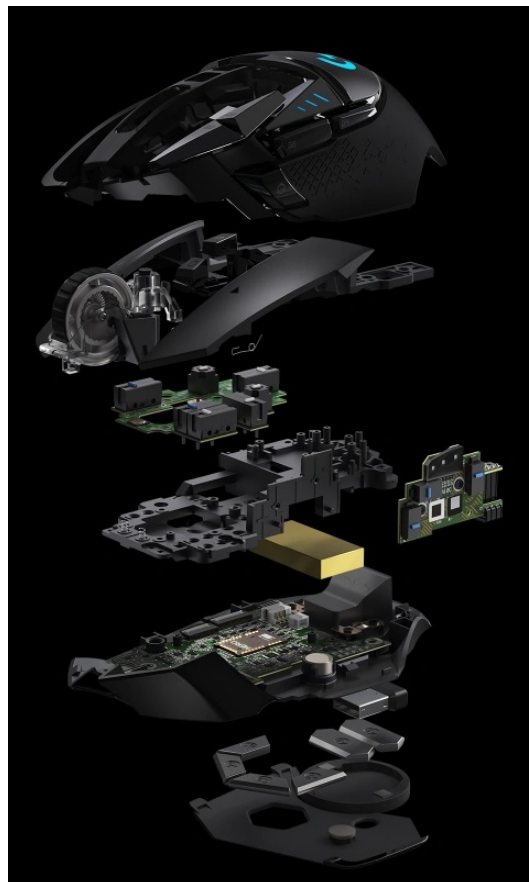

MOUL5541

Part No.:

910-005567

Záruka:

24 měs.

Stav:

Nové zboží

Popis

Hrajte na LIGHTSPEED úrovni - myš Logitech G502 HERO LIGHTSPEED

Bezdrátová myš Logitech G502 HERO LIGHTSPEED je tím pravým herním trumfem. Podporuje ultra rychlé bezdrátové připojení **LIGHTSPEED** pro zajištění spolehlivosti a profesionálního výkonu v oblasti **eSportu**. Logitech G502 HERO LIGHTSPEED disponuje **senzorem HERO 16K** nové generace s nastavitelným rozlišením **až na hodnotu 16 000 DPI**.

Díky širokému rozsahu citlivosti se přizpůsobí všem herním žánrům a zvládne všechny mise i herní výzvy – od precizního míření sniperkou po zběsilé manévrování mezi kulkami. Pro ještě lepší klouzavost a ovladatelnost je myš vybavena systémem nastavitelné váhy takže si její pohyb a váhu přizpůsobíte přesně do ruky. Samozřejmostí je také přizpůsobitelné **RGB podsvícení**.

Logitech G502 HERO LIGHTSPEED

Herní bezdrátová myš disponující **11 programovatelnými tlačítky** a vysoce přesným optickým senzorem **HERO 16K** s nastavitelným rozlišením **až 16000 dpi**. Vyniká vysokou odolností **až 50 milionů kliknutí** a dobou odezvy **1 ms**. S technologií **Lightsync RGB** lze nastavit světelné animace a efekty. Napájení zajišťuje **vestavěná baterie**, která při plném nabití udrží myš bez podsvícení v chodu až 60 hodin. Připojení je realizováno skrze **USB přijímač**.