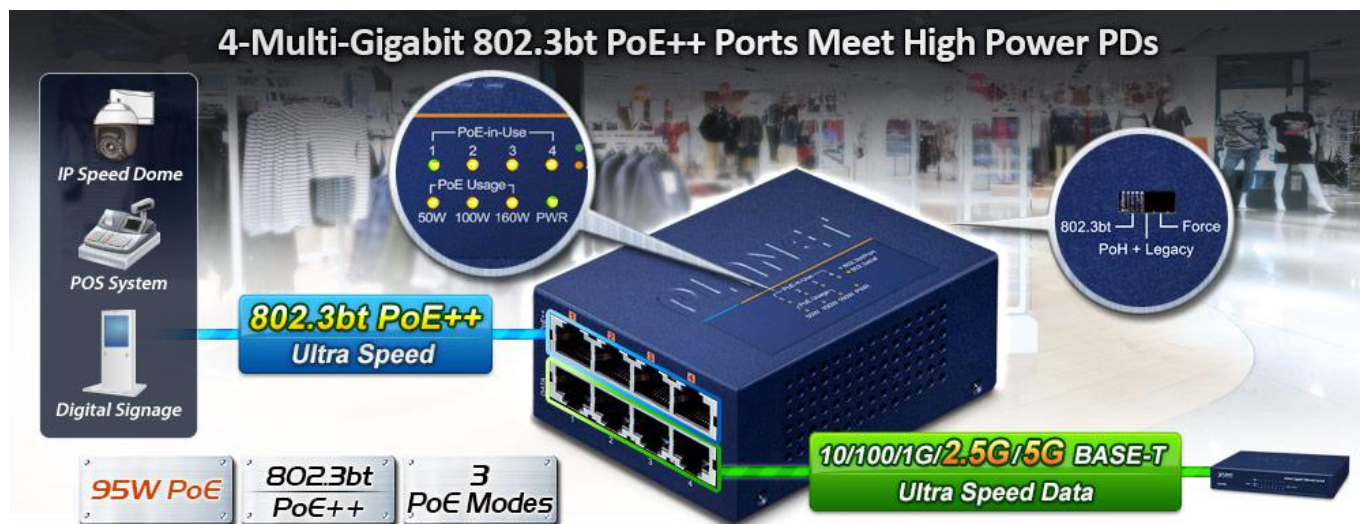

PLANET UPOE-400

Cena celkem:	6 704 Kč (bez DPH: 5 541 Kč)
Běžná cena:	7 375 Kč
Ušetříte:	670 Kč
Kód zboží:	NETPLA2160
Part No.:	UPOE-400
Záruka:	38 měs.
Stav:	Nové zboží

Popis

PLANET UPOE-400

PoE 4portový injektor pro napájení po Ethernetovém kabelu, standard **IEEE 802.3bt PoE++ do příkonu až 160 W**, pracuje i na **1/2,5/5Gb** propojení.

Kovová skříň, pracovní teplota 0 až +50 °C, montáž na **DIN** lištu nebo přímo na zeď, napájení **DC 52-54 V**.

Injektor disponuje proti normě IEEE 802.3at zvýšenou zatížitelností, je tak ideálním pro aplikace kamerových systémů a VoIP telefonních sítí. Napájení PoE lze realizovat i na 5gigabitovém Ethernetu, podporuje 802.3/802.3u/802.3ab/802.3bz (2.5G/5GBase-T). Injektor je **zpětně kompatibilní s předchozí generací IEEE 802.3at**.

Zařízení standardu IEEE 802.3bt samo detekuje, zda je připojené a je schopné být napájeno z Ethernetu. Rovněž jsou takto napájená zařízení chráněna i proti poškození chybným zapojením.

ZÁKLADNÍ SPECIFIKACE

Rozhraní: 8× RJ-45 10/100/1G/2.5G/5Gb/s : 4× Data input, 4× Data + Power output

Celkový napájecí výkon: do 180 W, IEEE 802.3bt PoE++

Zatížitelnost portu: až 95 W (PoH + Legacy), až 90 W (802.3bt), až 60 W klasicky

Napájení: DC 52-54 V (zdroj není součástí balení)

Provozní teplota: 0 až +50 °C

Rozměry: 94 × 70,3 × 39,2 mm

Hmotnost: 275 g