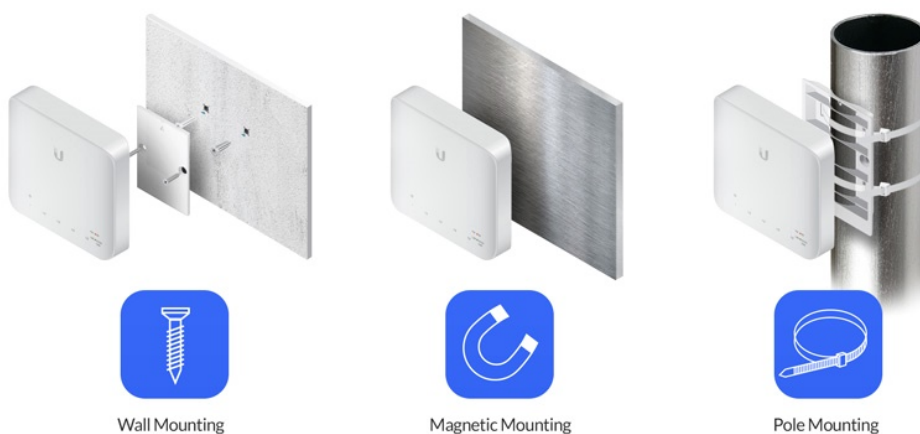

Popis

Ubiquiti UniFi Switch USW-Flex 3 ks

5x Gigabit RJ45

Indoor/Outdoor Switch with PoE Support

1x PoE++

60W 802.3bt PoE++ Input

4x PoE

Auto-Sensing 802.3af PoE Output

Sportový UniFi Switch (USW-Flex) je flexibilní PoE switch s managementem **ve venkovním provedení** (IP55). Ideální pro napájení kamer nebo jiných zařízení, které podporují PoE 802.3af. Switch garantuje vysokou propustnost **až 5 Gbps** (kapacita 10 Gbps), forwarding rate 7,44 Mpps.

-40 to +55 °C
Weatherproof
IP55

UniFi Switch USW-Flex je výkonný plně **gigabitový PoE switch** známého výrobce Ubiquiti ze série UniFi. Je osazen **5x Gbit ethernetovými porty** s podporou PoE výstupu až **15 W na port**, celkově 46 W pokud je napájen **PoE++ (802.3bt)** nebo pomocí PoE adaptéru 50V/60W. Switch nabízí možnost instalace na sloup i na zeď.